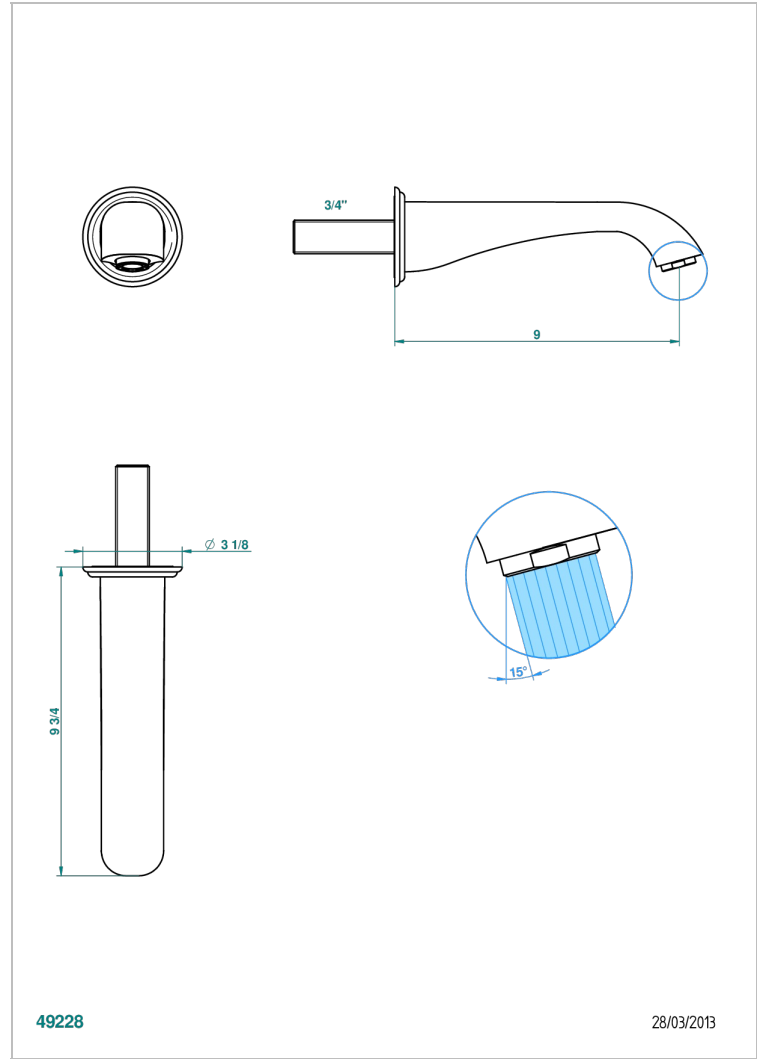

# PETALE DE CRISTAL CLAIR

U6A-43SGB

Bec de lavabo mural 3/4 sans té - bec super goliath

THG<sup>®</sup>  
PARIS

## CARACTÉRISTIQUES

- Pétale de Cristal clair
- Bec de lavabo mural 3/4 sans té - bec super goliath