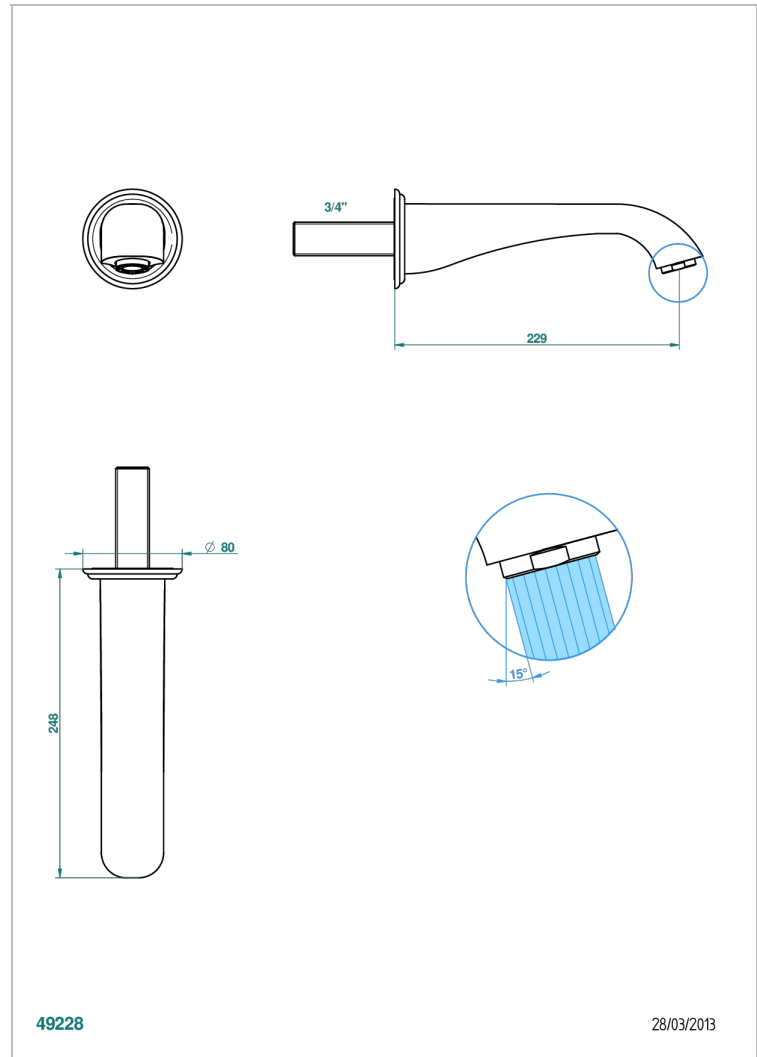

PETALE DE CRISTAL CLAIR

U6A-43SGB

Bec de lavabo mural 3/4 sans té - bec super goliath

THG[®]
PARIS

49228

28/03/2013

CARACTÉRISTIQUES

- Pétale de Cristal clair
- Bec de lavabo mural 3/4 sans té - bec super goliath

SPÉCIFICATIONS TECHNIQUES

- Recommandé : 3 bars (max. 5 bars) - Advised : 43,5 psi (max. 72 psi)
- 15 l/min à 3 bars (4 gpm at 43.5 psi)

FINITIONS DISPONIBLES

Bronze clair - D01
Chromé - A02
Chromé / doré - G02
Chromé mat - C02
Doré brillant - F01
Doré mat - F07