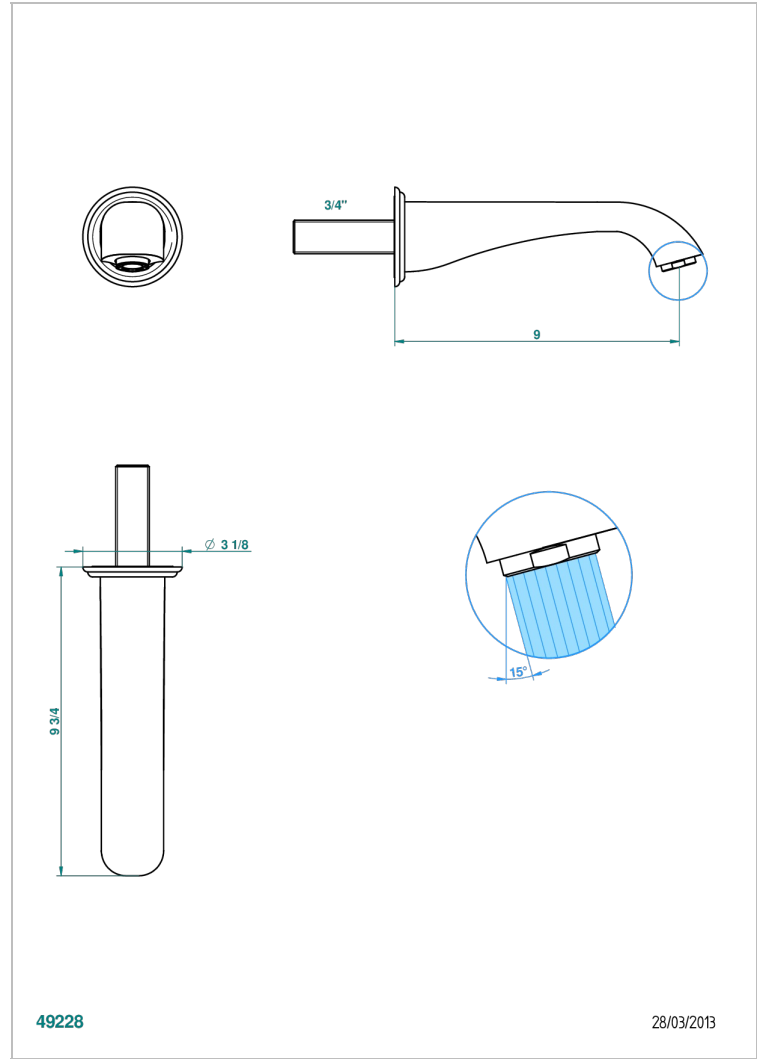

PETALE DE CRISTAL CLAIR

U6A-43SGB

Bec de lavabo mural 3/4 sans té - bec super goliath

THG[®]
PARIS

CARACTÉRISTIQUES

- Pétale de Cristal clair
- Bec de lavabo mural 3/4 sans té - bec super goliath

SPÉCIFICATIONS TECHNIQUES

- Recommandé : 3 bars (max. 5 bars) - Advised : 43,5 psi (max. 72 psi)
- 15 l/min à 3 bars (4 gpm at 43.5 psi)

FINITIONS DISPONIBLES

Bronze clair - D01
Chromé - A02
Chromé / doré - G02
Chromé mat - C02
Doré brillant - F01
Doré mat - F07