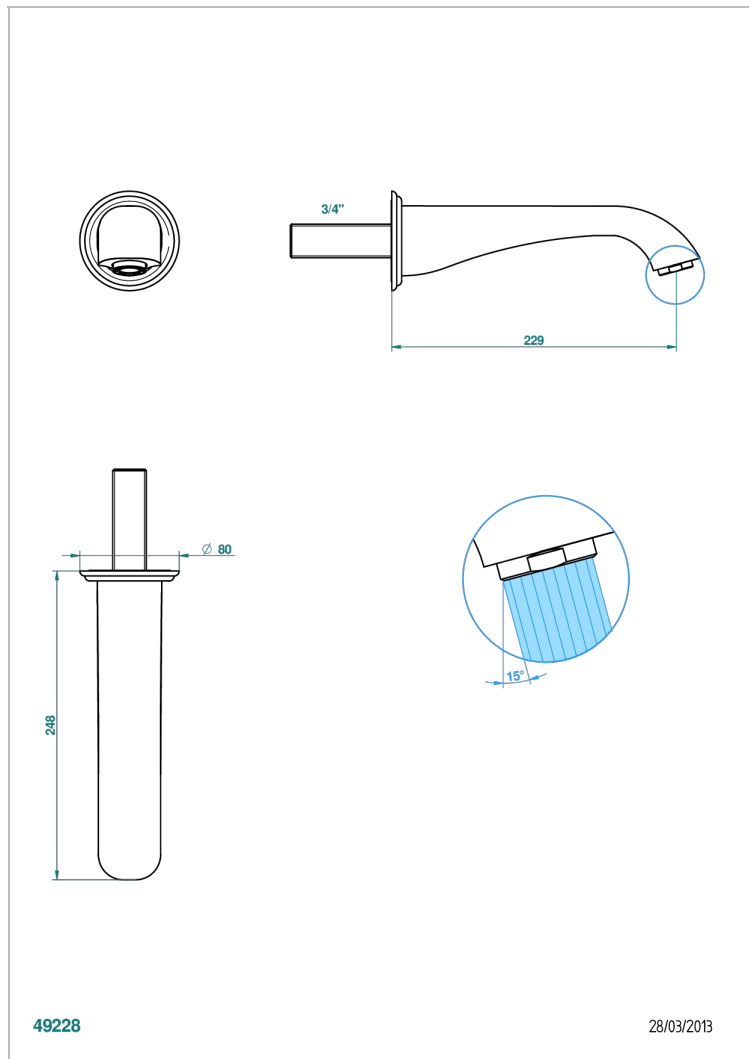

PETALE DE CRISTAL, ПРОЗРАЧНЫЙ ХРУСТАЛЬ

U6A-43SGB

Настенный кран для раковины большого размера без Т-образного фиксатора

THG[®]
PARIS

ХАРАКТЕРИСТИКИ

- Pétale de Cristal, прозрачный хрусталь
- Настенный кран для раковины большого размера без Т-образного фиксатора

ТЕХНИЧЕСКИЕ ХАРАКТЕРИСТИКИ

- Recommandé : 3 bars (max. 5 bars) - Advised : 43,5 psi (max. 72 psi)
- 15 l/min à 3 bars (4 gpm at 43.5 psi)

ДОСТУПНЫЕ ВАРИАНТЫ ПОКРЫТИЙ

Black ceram - D30
Blush PVD - H62
Graphite PVD - H64
Matt Umber PVD - H67
Matt blush PVD - H60
Matt graphite PVD - H65