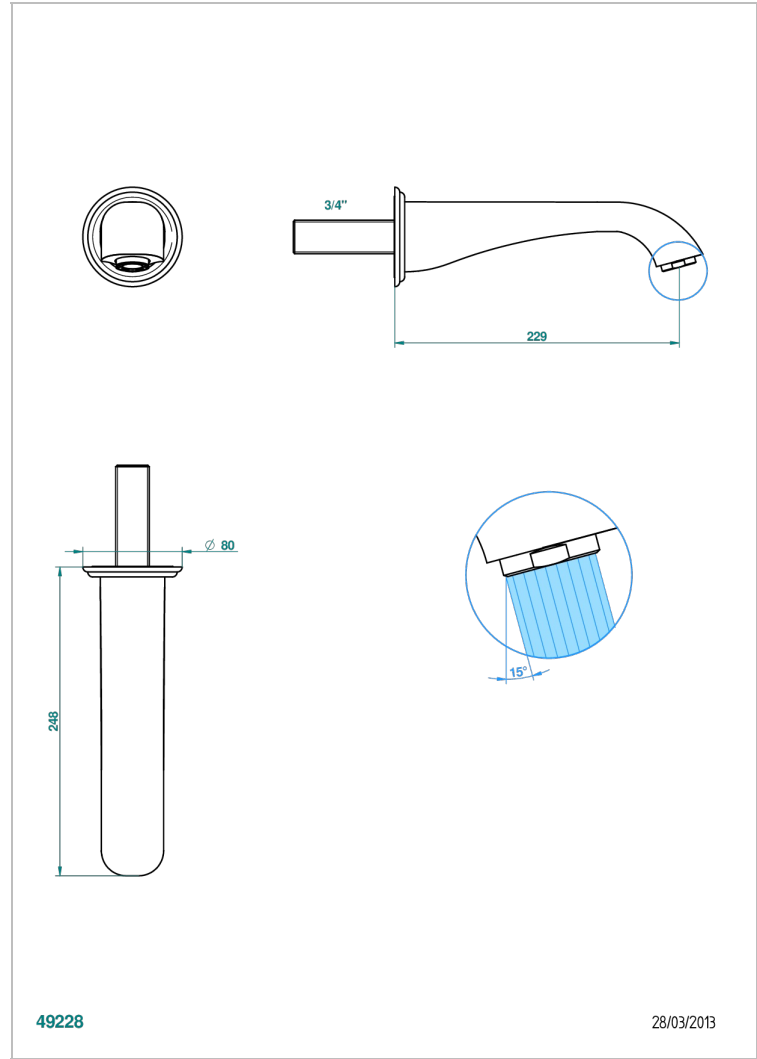

PETALE DE CRISTAL CLAIR

U6A-43SGB

Bec de lavabo mural 3/4 sans té - bec super goliath

THG[®]
PARIS

CARACTÉRISTIQUES

- Pétale de Cristal clair
- Bec de lavabo mural 3/4 sans té - bec super goliath

SPÉCIFICATIONS TECHNIQUES

- Recommandé : 3 bars (max. 5 bars) - Advised : 43,5 psi (max. 72 psi)
- 15 l/min à 3 bars (4 gpm at 43.5 psi)

FINITIONS DISPONIBLES

Bronze clair - D01
Chromé - A02
Chromé / doré - G02
Chromé mat - C02
Doré brillant - F01
Doré mat - F07