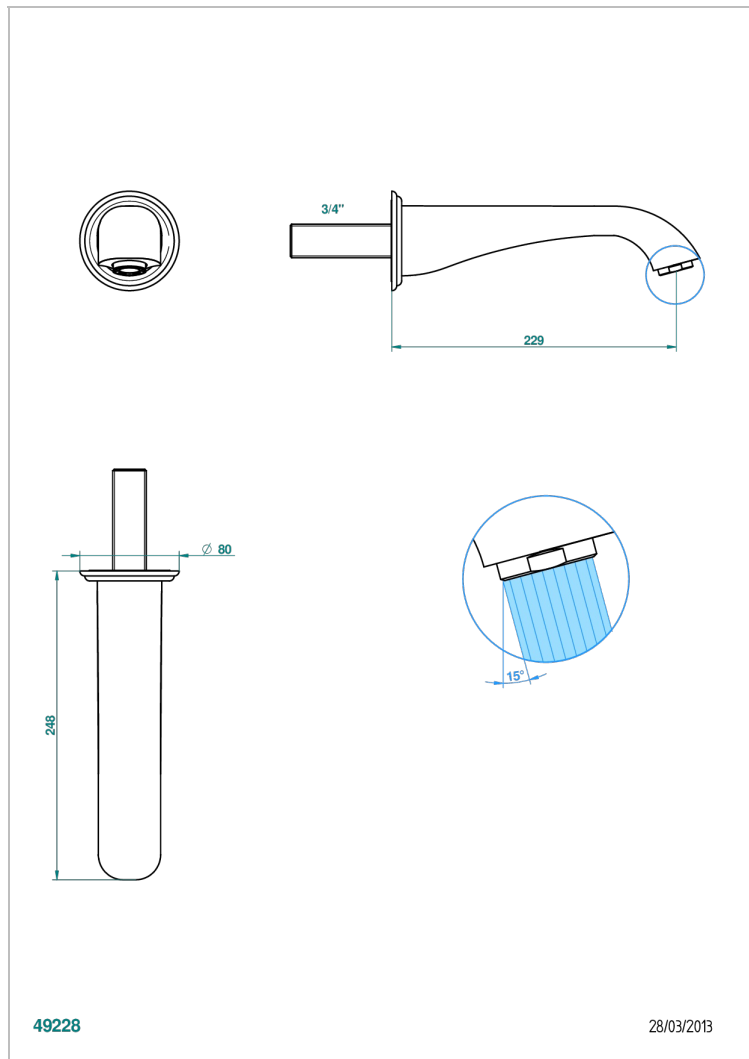

PETALE DE CRISTAL - CLEAR CRYSTAL

U6A-43SGB

无T型管入墙式台盆喷嘴 - 超大号

THG[®]
PARIS

特色

- Pétale de Cristal - Clear crystal
- 无T型管入墙式台盆喷嘴 - 超大号

技术特征

- Recommandé : 3 bars (max. 5 bars) - Advised : 43,5 psi (max. 72 psi)
- 15 l/min à 3 bars (4 gpm at 43.5 psi)

可选饰面

Black ceram - D30
Blush PVD - H62
Graphite PVD - H64
Matt Umber PVD - H67
Matt blush PVD - H60
Matt graphite PVD - H65

PVD哑光棕铜 - F34
PVD哑光金 - H53
PVD哑光铜 - H50
PVD哑光镍 - H56
PVD抛光铜 - H49
PVD棕铜 - F33

PVD金色 - H52
PVD镍 - H55
Umber PVD - H66
哑光复古铜 - H07
哑光浅金 - F31
哑光金 - F07

哑光铬 - C02
哑光镍 - C01
复古镍 - H28
抛光金 (24K金) - F01
抛光铬 - A02
抛光铬/抛光金 - G02

抛光镍 - B01
浅金 - F30
漆面铜 - D01