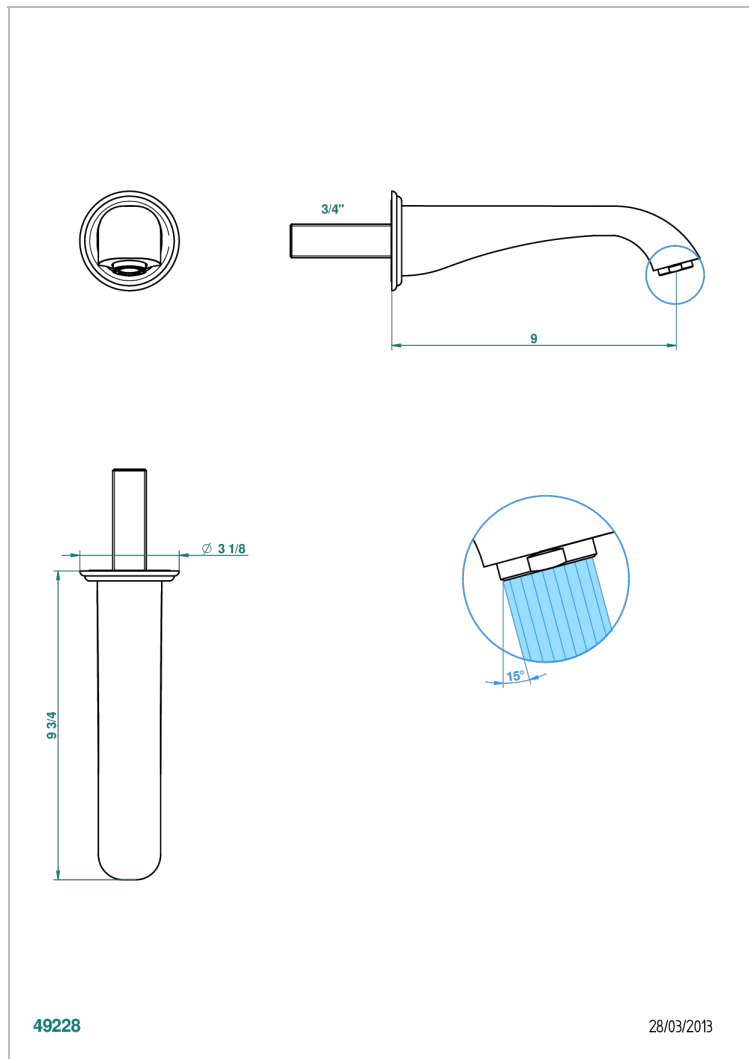

PETALE DE CRISTAL, ПРОЗРАЧНЫЙ ХРУСТАЛЬ

U6A-43SGB

Настенный кран для раковины большого размера без Т-образного фиксатора

THG[®]
PARIS

ХАРАКТЕРИСТИКИ

- Pétale de Cristal, прозрачный хрусталь
- Настенный кран для раковины большого размера без Т-образного фиксатора

ТЕХНИЧЕСКИЕ ХАРАКТЕРИСТИКИ

- Recommandé : 3 bars (max. 5 bars) - Advised : 43,5 psi (max. 72 psi)
- 15 l/min à 3 bars (4 gpm at 43.5 psi)

ДОСТУПНЫЕ ВАРИАНТЫ ПОКРЫТИЙ

Black ceram - D30
Blush PVD - H62
Graphite PVD - H64
Matt Umber PVD - H67
Matt blush PVD - H60
Matt graphite PVD - H65