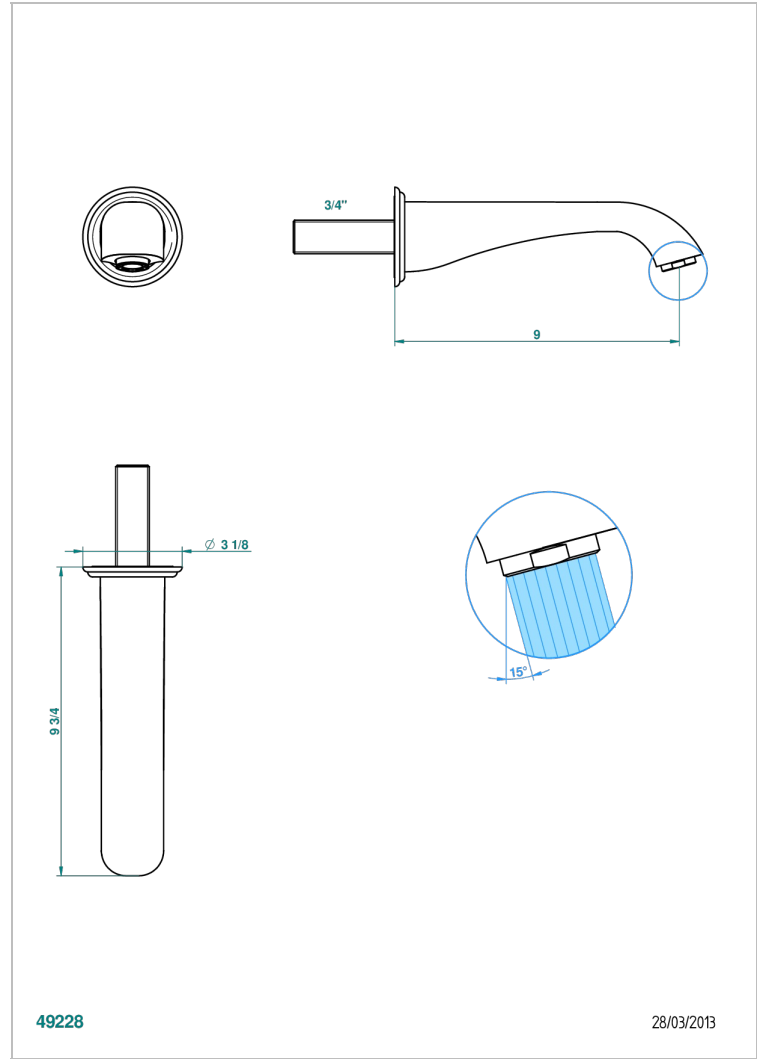

PETALE DE CRISTAL CLAIR

U6A-43SGB

Bec de lavabo mural 3/4 sans té - bec super goliath

THG[®]
PARIS

49228

28/03/2013

CARACTÉRISTIQUES

- Pétale de Cristal clair
- Bec de lavabo mural 3/4 sans té - bec super goliath

SPÉCIFICATIONS TECHNIQUES

- Recommandé : 3 bars (max. 5 bars) - Advised : 43,5 psi (max. 72 psi)
- 15 l/min à 3 bars (4 gpm at 43.5 psi)

FINITIONS DISPONIBLES

Bronze clair - D01
Chromé - A02
Chromé / doré - G02
Chromé mat - C02
Doré brillant - F01
Doré mat - F07