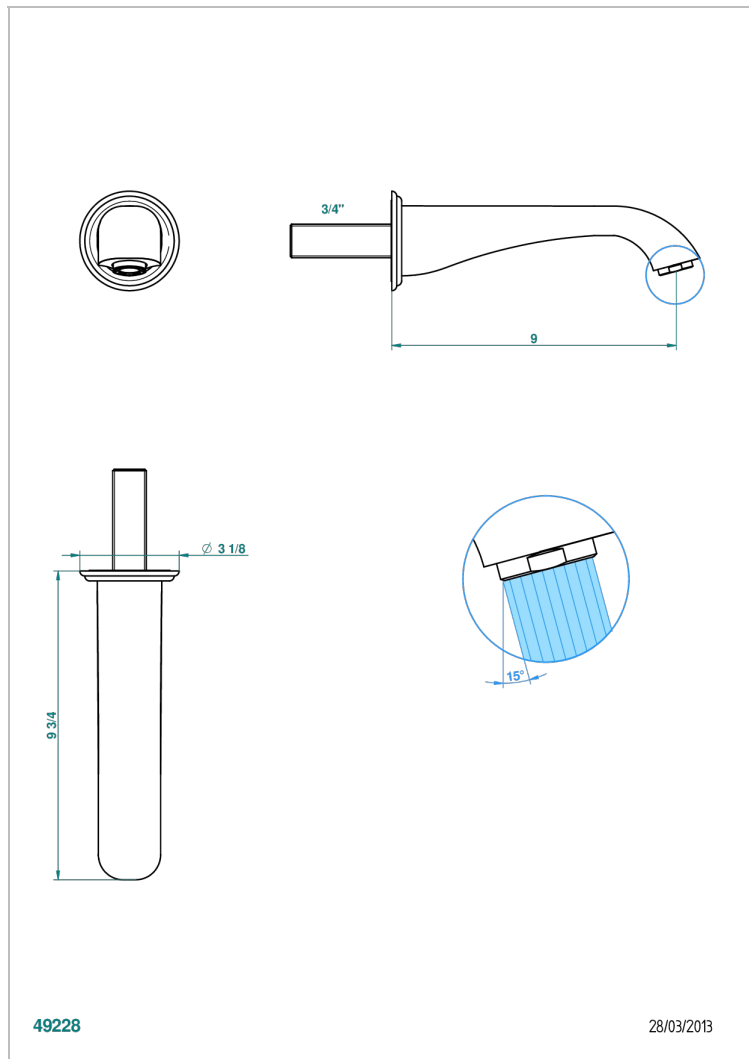

# PETALE DE CRISTAL - CLEAR CRYSTAL

U6A-43SGB

无T型管入墙式台盆喷嘴 - 超大号

THG<sup>®</sup>  
PARIS

49228

28/03/2013

## 特色

- Pétale de Cristal - Clear crystal
- 无T型管入墙式台盆喷嘴 - 超大号