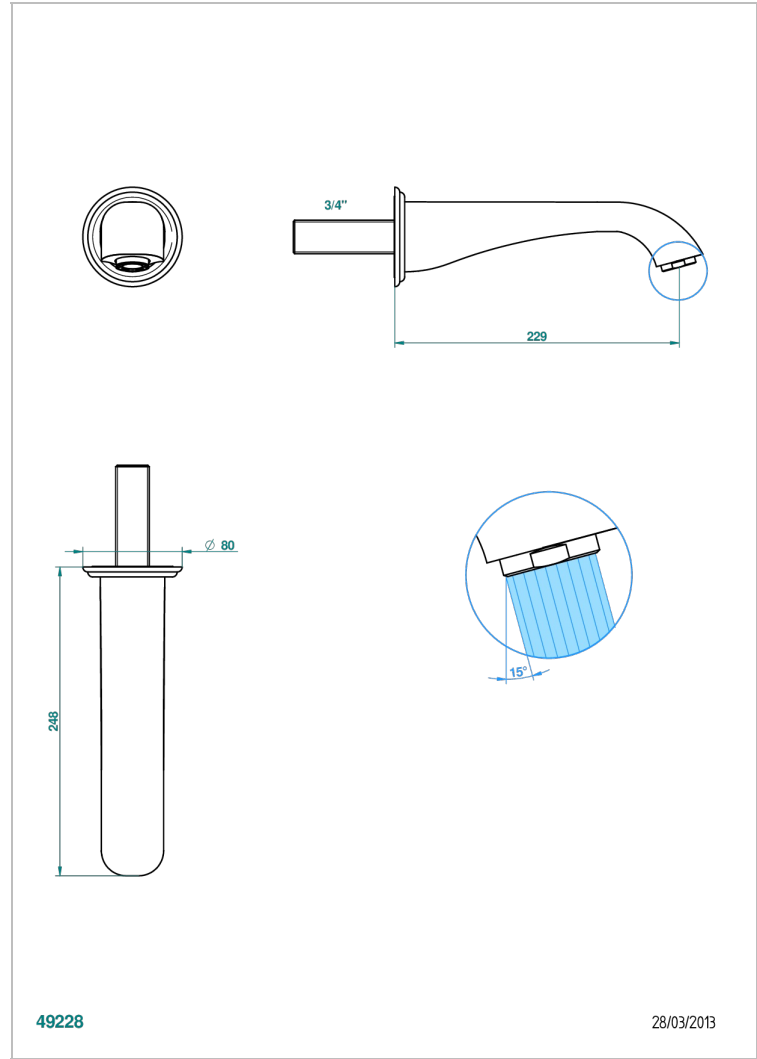

# DUOMO CRISTAL

U4F-43SGB

Bec de lavabo mural 3/4 sans té - bec super goliath

THG<sup>®</sup>  
PARIS

49228

28/03/2013

## CARACTÉRISTIQUES

- Duomo Cristal
- Bec de lavabo mural 3/4 sans té - bec super goliath