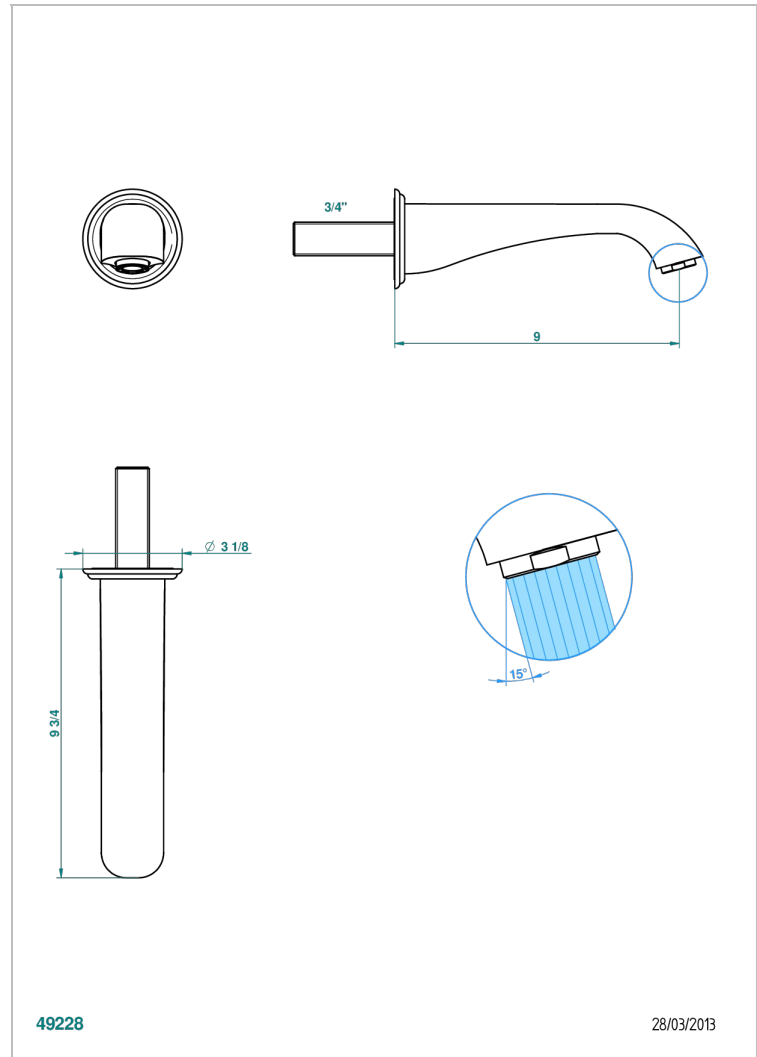

# DUOMO CRISTAL

U4F-43SGB

Bec de lavabo mural 3/4 sans té - bec super goliath

THG<sup>®</sup>  
PARIS

## CARACTÉRISTIQUES

- Duomo Cristal
- Bec de lavabo mural 3/4 sans té - bec super goliath