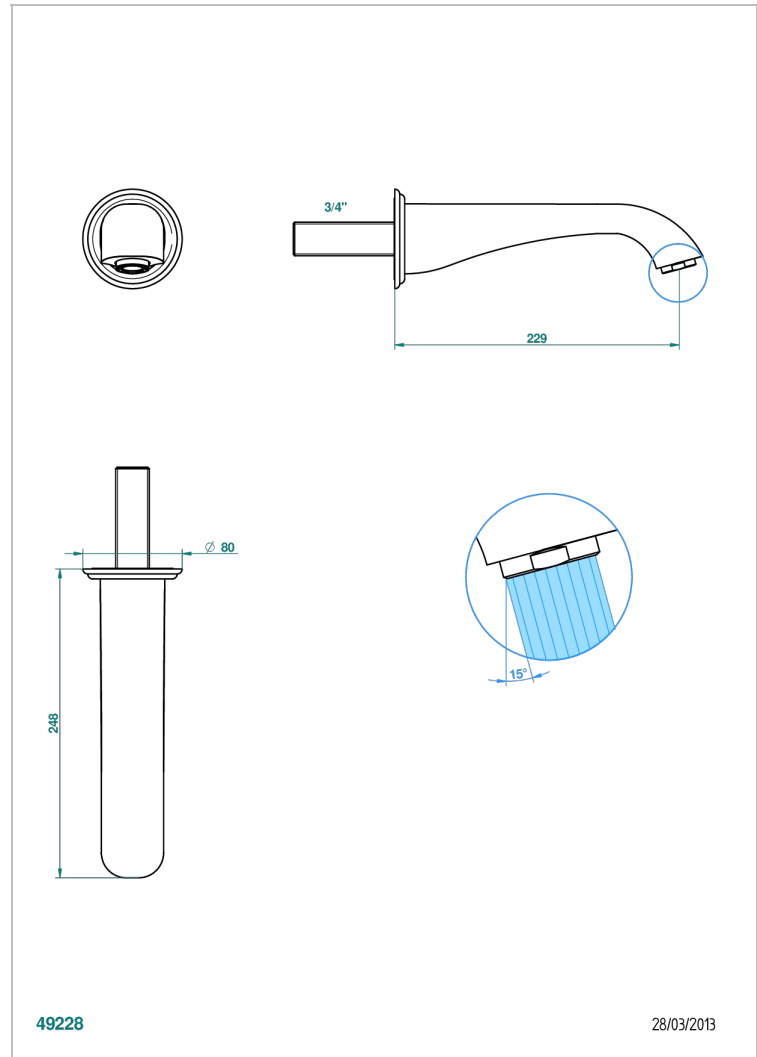

DUOMO CRISTAL

U4F-43SGB

Bec de lavabo mural 3/4 sans té - bec super goliath

THG[®]
PARIS

CARACTÉRISTIQUES

- Duomo Cristal
- Bec de lavabo mural 3/4 sans té - bec super goliath

SPÉCIFICATIONS TECHNIQUES

- Recommandé : 3 bars (max. 5 bars) - Advised : 43,5 psi (max. 72 psi)
- 15 l/min à 3 bars (4 gpm at 43.5 psi)

FINITIONS DISPONIBLES

Bronze clair - D01
Chromé - A02
Chromé / doré - G02
Chromé mat - C02
Doré brillant - F01
Doré mat - F07

Nickel brillant - B01
Nickel mat - C01
Noir mat céramique - D30
Or pâle - F30
Or pâle mat - F31
Pvd blush - H62