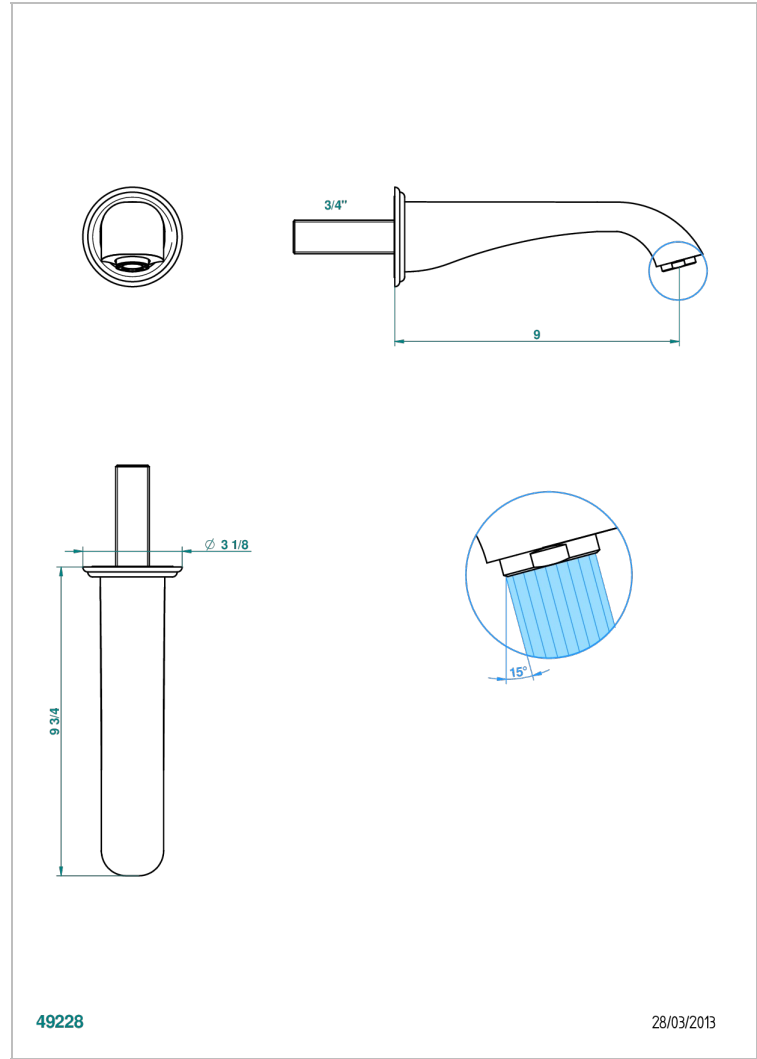

DUOMO CRISTAL

U4F-43SGB

Bec de lavabo mural 3/4 sans té - bec super goliath

THG[®]
PARIS

CARACTÉRISTIQUES

- Duomo Cristal
- Bec de lavabo mural 3/4 sans té - bec super goliath

SPÉCIFICATIONS TECHNIQUES

- Recommandé : 3 bars (max. 5 bars) - Advised : 43,5 psi (max. 72 psi)
- 15 l/min à 3 bars (4 gpm at 43.5 psi)

FINITIONS DISPONIBLES

Bronze clair - D01
Chromé - A02
Chromé / doré - G02
Chromé mat - C02
Doré brillant - F01
Doré mat - F07

Nickel brillant - B01
Nickel mat - C01
Noir mat céramique - D30
Or pâle - F30
Or pâle mat - F31
Pvd blush - H62