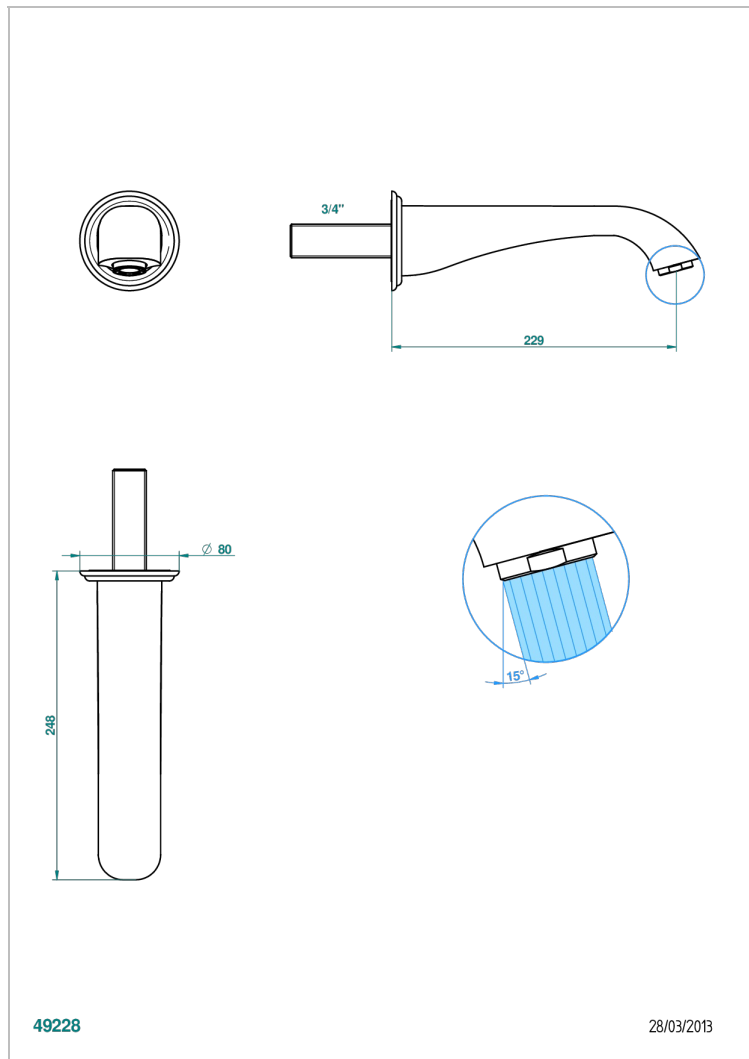

DUOMO С ХРУСТАЛЕМ

U4F-43SGB

Настенный кран для раковины большого размера без Т-образного фиксатора

THG[®]
PARIS

ХАРАКТЕРИСТИКИ

- Duomo с хрусталём
- Настенный кран для раковины большого размера без Т-образного фиксатора

ТЕХНИЧЕСКИЕ ХАРАКТЕРИСТИКИ

- Recommandé : 3 bars (max. 5 bars) - Advised : 43,5 psi (max. 72 psi)
- 15 l/min à 3 bars (4 gpm at 43.5 psi)

ДОСТУПНЫЕ ВАРИАНТЫ ПОКРЫТИЙ

Black ceram - D30
Blush PVD - H62
Graphite PVD - H64
Matt Umber PVD - H67
Matt blush PVD - H60
Matt graphite PVD - H65