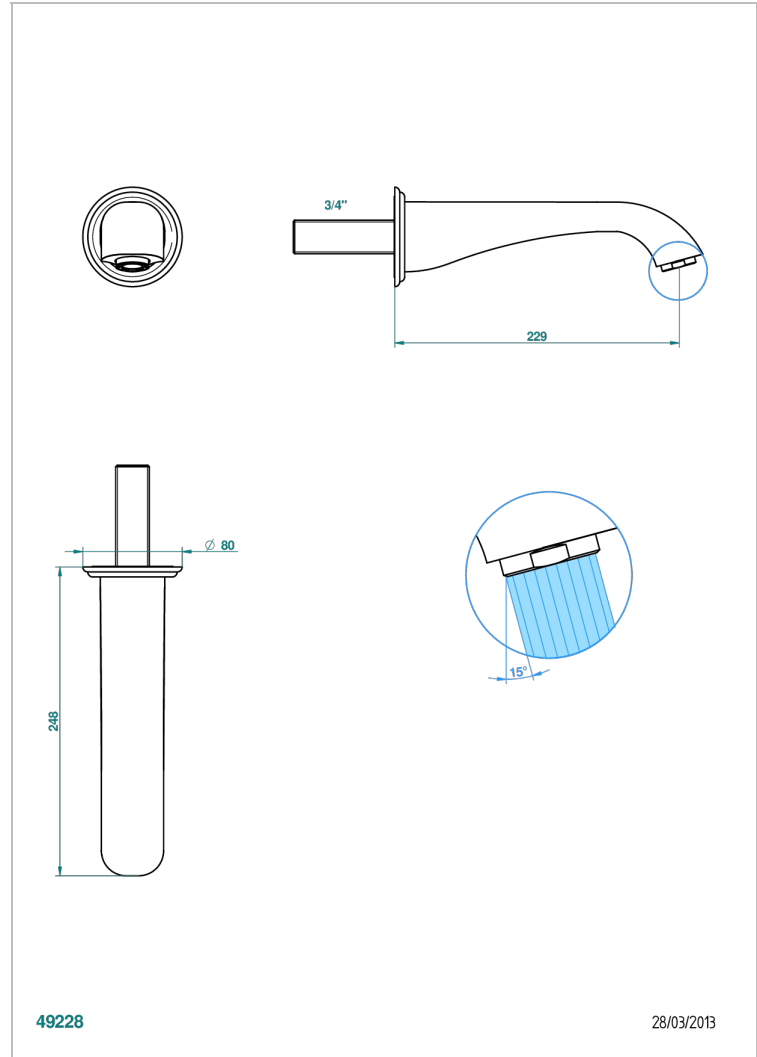

DUOMO CRISTAL

U4F-43SGB

Bec de lavabo mural 3/4 sans té - bec super goliath

THG[®]
PARIS

CARACTÉRISTIQUES

- Duomo Cristal
- Bec de lavabo mural 3/4 sans té - bec super goliath

SPÉCIFICATIONS TECHNIQUES

- Recommandé : 3 bars (max. 5 bars) - Advised : 43,5 psi (max. 72 psi)
- 15 l/min à 3 bars (4 gpm at 43.5 psi)

FINITIONS DISPONIBLES

Bronze clair - D01
Chromé - A02
Chromé / doré - G02
Chromé mat - C02
Doré brillant - F01
Doré mat - F07

Nickel brillant - B01
Nickel mat - C01
Noir mat céramique - D30
Or pâle - F30
Or pâle mat - F31
Pvd blush - H62