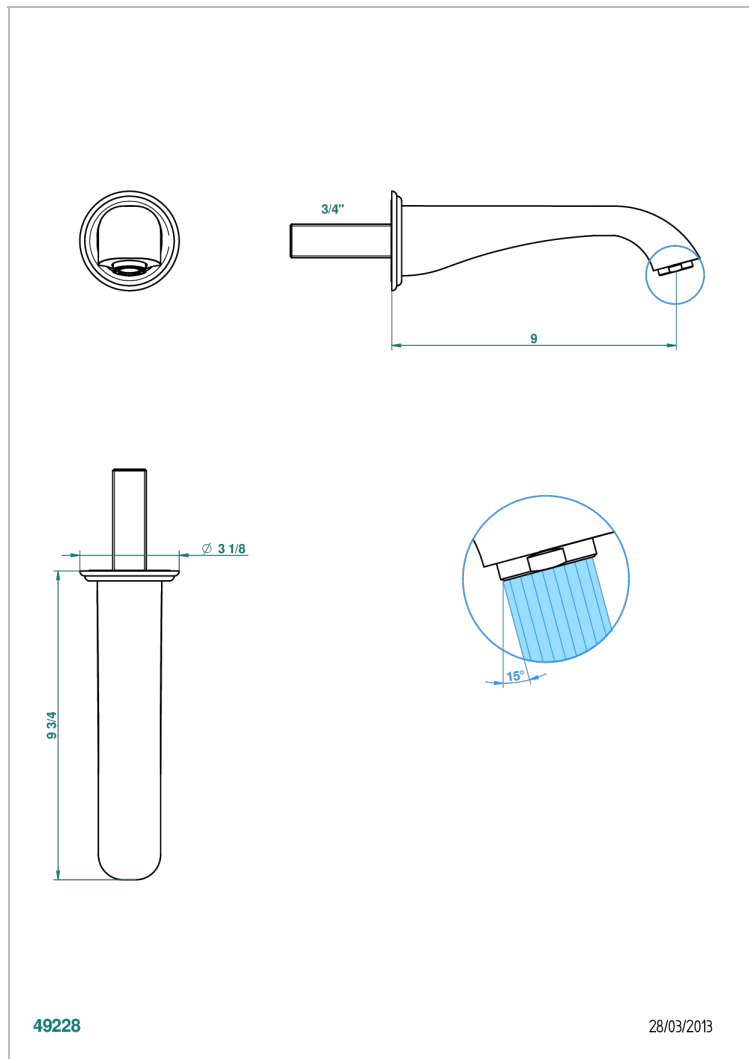

DUOMO С ХРУСТАЛЕМ

U4F-43SGB

Настенный кран для раковины большого размера без Т-образного фиксатора

THG[®]
PARIS

ХАРАКТЕРИСТИКИ

- Duomo с хрусталём
- Настенный кран для раковины большого размера без Т-образного фиксатора

ТЕХНИЧЕСКИЕ ХАРАКТЕРИСТИКИ

- Recommandé : 3 bars (max. 5 bars) - Advised : 43,5 psi (max. 72 psi)
- 15 l/min à 3 bars (4 gpm at 43.5 psi)

ДОСТУПНЫЕ ВАРИАНТЫ ПОКРЫТИЙ

Black ceram - D30
Blush PVD - H62
Graphite PVD - H64
Matt Umber PVD - H67
Matt blush PVD - H60
Matt graphite PVD - H65