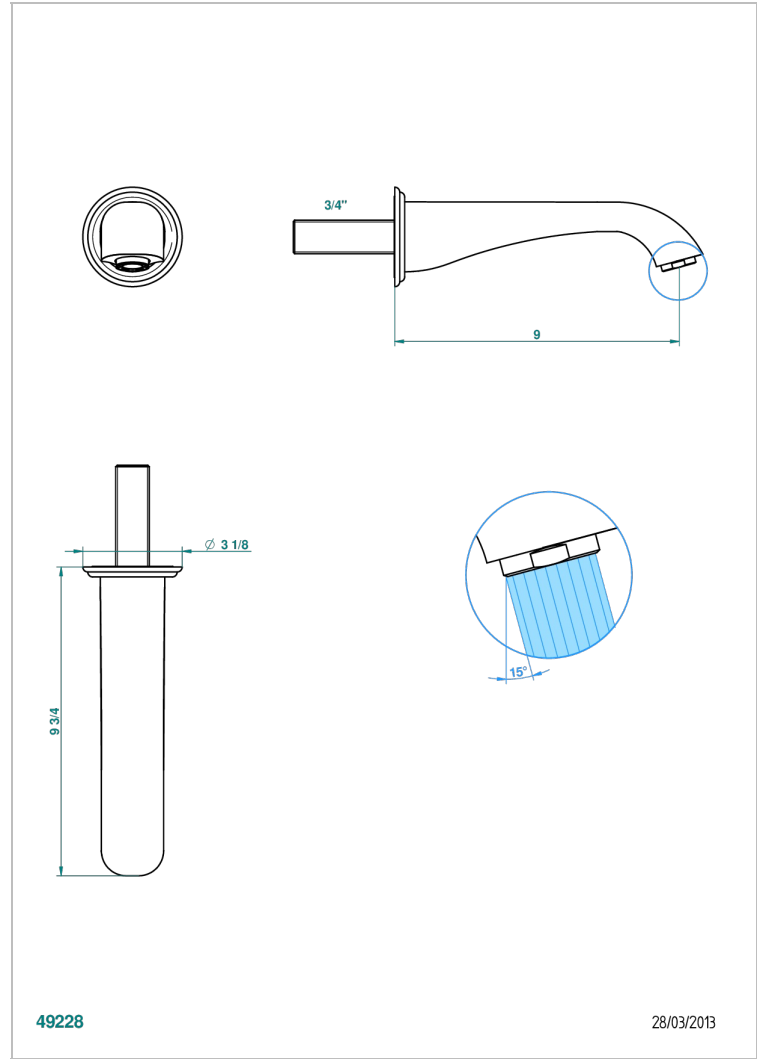

# DUOMO CRISTAL

U4F-43SGB

Bec de lavabo mural 3/4 sans té - bec super goliath

THG<sup>®</sup>  
PARIS

## CARACTÉRISTIQUES

- Duomo Cristal
- Bec de lavabo mural 3/4 sans té - bec super goliath