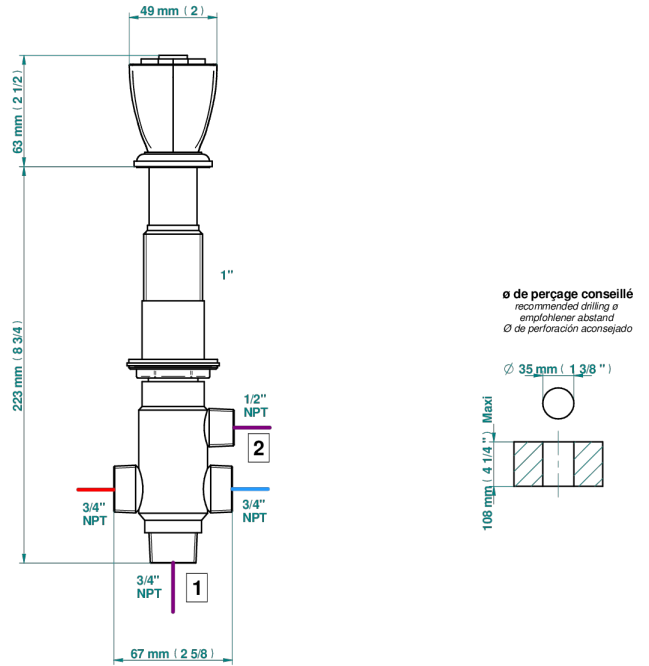

PETALE DE CRISTAL CLAIR

U6A-50/4/VG

Inverseur manuel à 4 voies sur gorge (2 arrivées, 2 sorties)

THG[®]
PARIS

49224

12/03/2024

CARACTÉRISTIQUES

- Pétale de Cristal clair
- Inverseur manuel à 4 voies sur gorge (2 arrivées, 2 sorties)

FINITIONS DISPONIBLES

Bronze clair - D01
Chromé - A02
Chromé / doré - G02
Chromé mat - C02
Doré brillant - F01
Doré mat - F07

Nickel brillant - B01
Nickel mat - C01
Noir mat céramique - D30
Or pâle - F30
Or pâle mat - F31
Pvd blush - H62