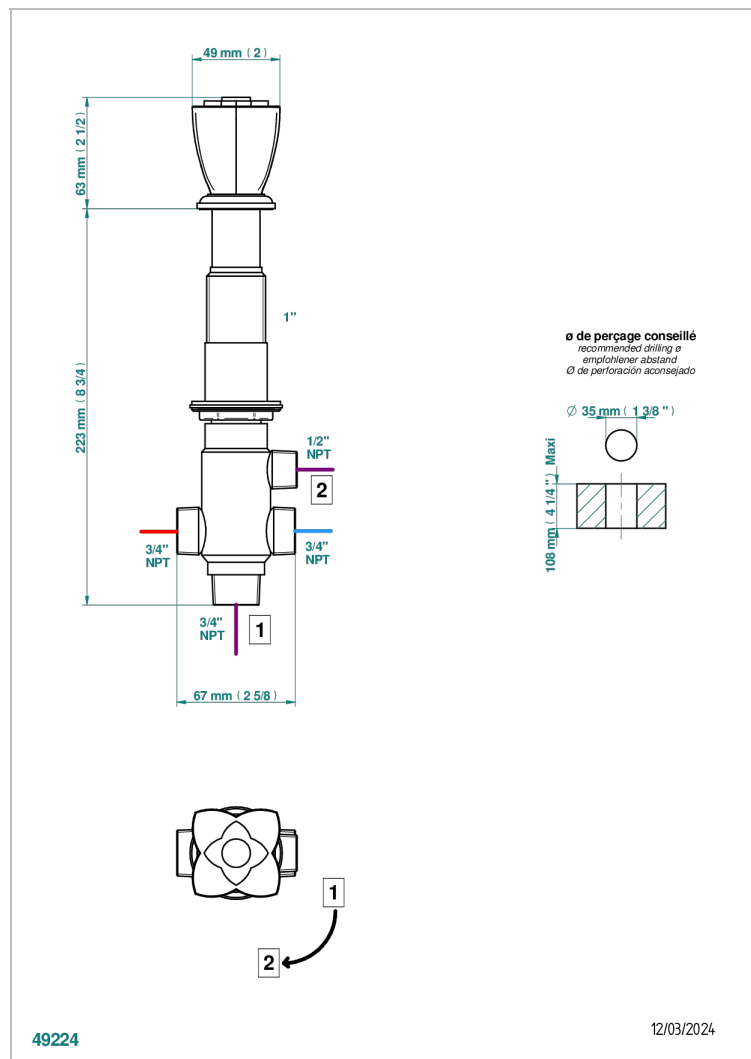

# PETALE DE CRISTAL - CRISTAL CLARO

U6A-50/4/VG

Inversor manual sobre encimera 4 vias (2 salidas , 2 entradas)

THG<sup>®</sup>  
PARIS

## CARACTERÍSTICAS

- Pétales de Cristal - cristal claro
- Inversor manual sobre encimera 4 vias (2 salidas , 2 entradas)