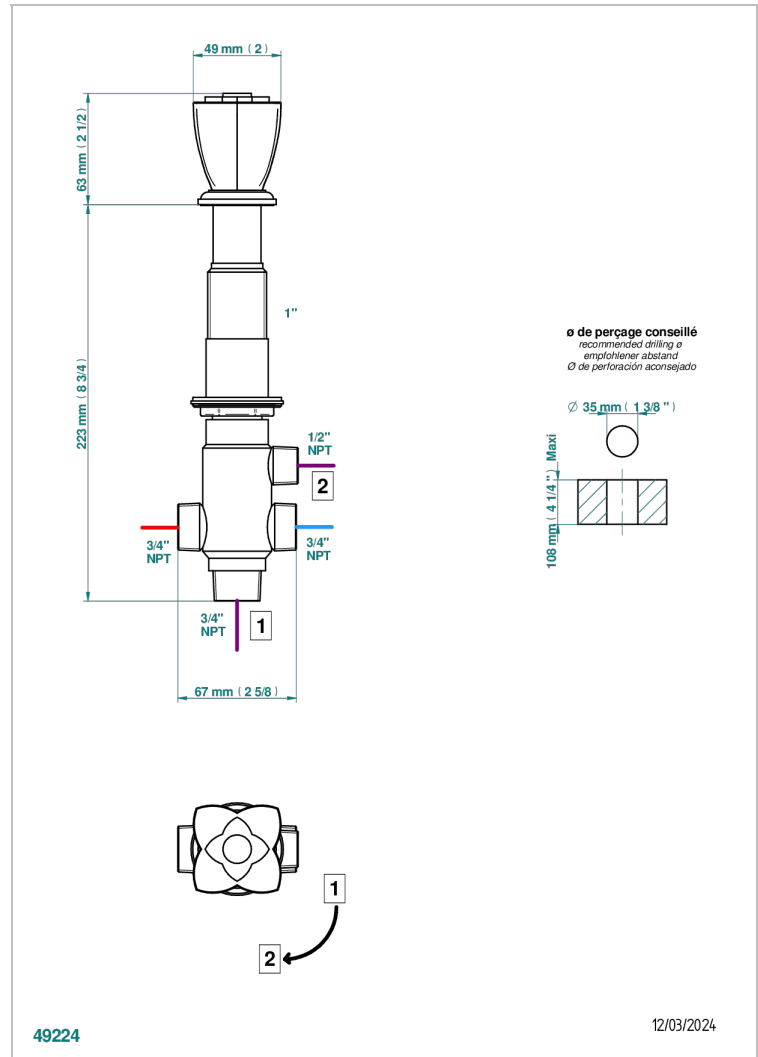

# PETALE DE CRISTAL CLAIR

U6A-504VGUS

Inverseur manuel à 4 voies sur gorge (2 arrivées 2 sorties) standard américain

THG<sup>®</sup>  
PARIS

## CARACTÉRISTIQUES

- Pétale de Cristal clair
- Inverseur manuel à 4 voies sur gorge (2 arrivées 2 sorties) standard américain