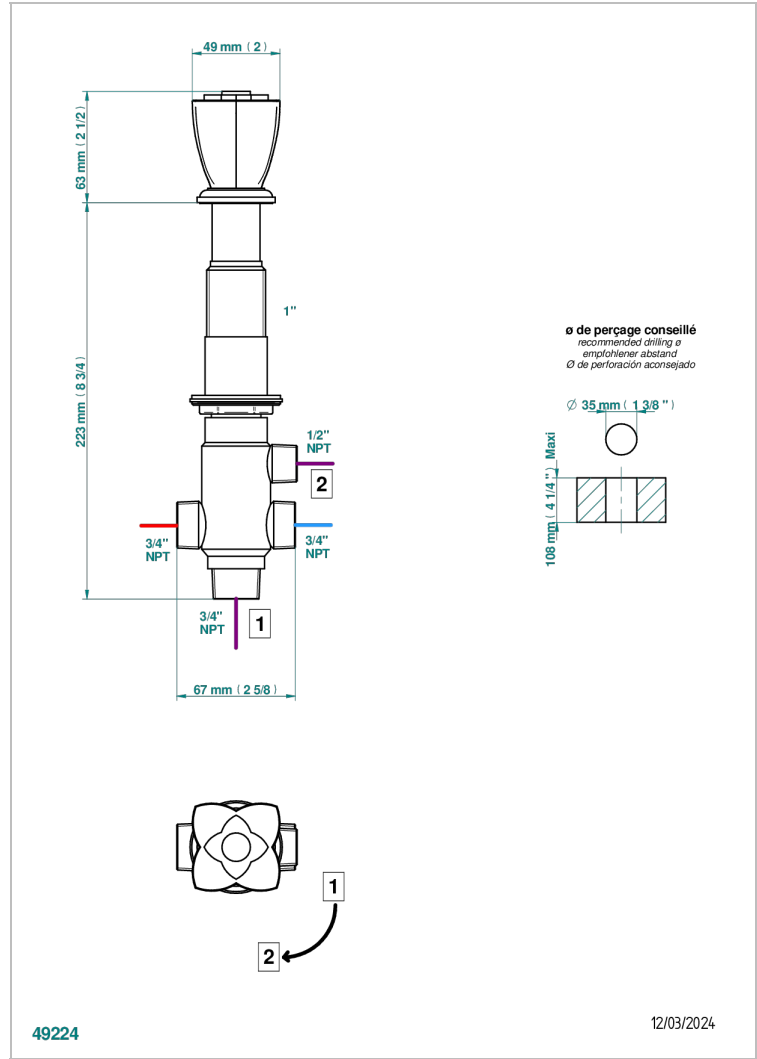

# PETALE DE CRISTAL - CRISTAL CLARO

U6A-504VGUS

4 WAYS DECK DIVERter WITH TRIM

THG<sup>®</sup>  
PARIS

## CARACTERÍSTICAS

- Pétale de Cristal - cristal claro
- 4 WAYS DECK DIVERter WITH TRIM