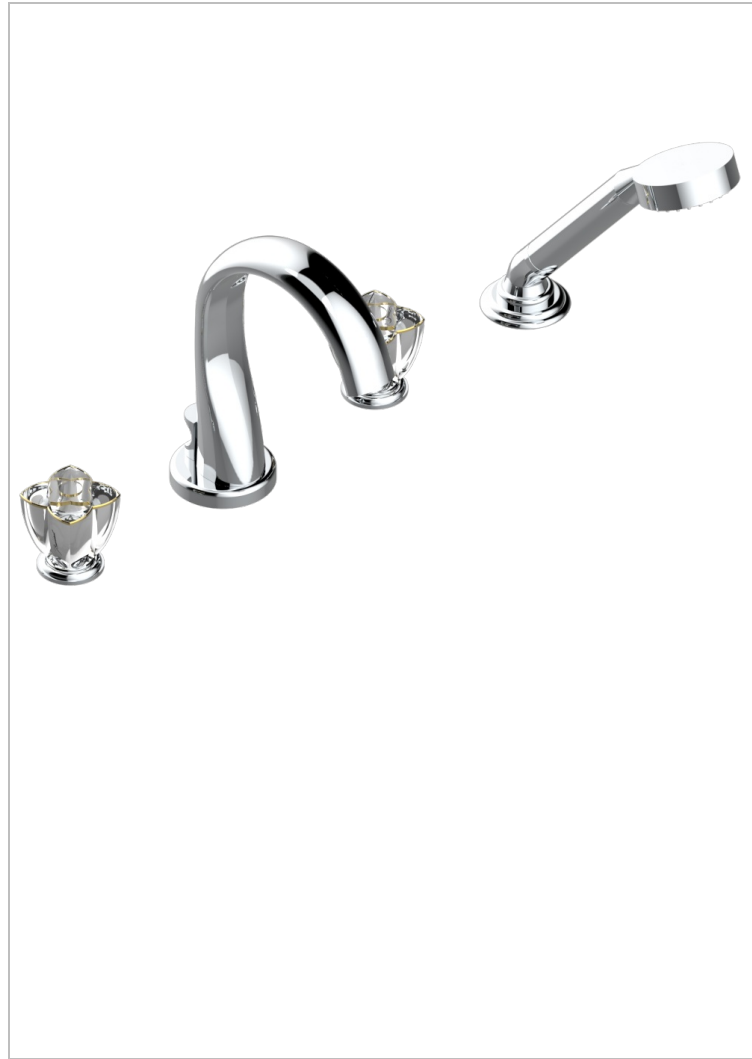

PETALE DE CRISTAL CLAIR LISERE DORE

U6E-112B

Batería americana baño/ducha sobre encimera, inversor incorporado y teleducha con flexible de 2m y soporte de fijación

CARACTERÍSTICAS

- ACS : 18ACCLY473
- DVGW : DW-6501CO0477
- NF : NF EN 200 - IID/A - Chrome

ESPECIFICACIONES TÉCNICAS

- Recommandé : 3 bars (max. 5 bars) - Advised : 43,5 psi (max. 72 psi)
- Bec : 44,5 l/min à 3 bars - Douchette : 9,5 l/min à 3 bars
- Spout : 11.78 gpm at 43.5 psi - Handshower : 2.5 gpm at 43.5 psi

ESTÁNDAR

ACABADOS DISPONIBLES

Bronce claro - D01
Cerámica negra mate - D30
Cobre viejo mate - H07
Cromo - A02
Cromo / dorado - G02
Cromo mate - C02

Dorado - F01
Dorado mate - F07
Dorado pálido - F30
Dorado pálido mate (sin barniz) - F31
Níquel - B01
Níquel mate - C01

Níquel viejo - H28
Pvd blush - H62
Pvd blush mate - H60
Pvd color latón - H49
Pvd color latón mate - H50
Pvd color níquel - H55

Pvd color níquel mate - H56
Pvd color oro - H52
Pvd color oro mate - H53
Pvd grafito - H64
Pvd grafito mate - H65
Pvd marrón bronce - F33