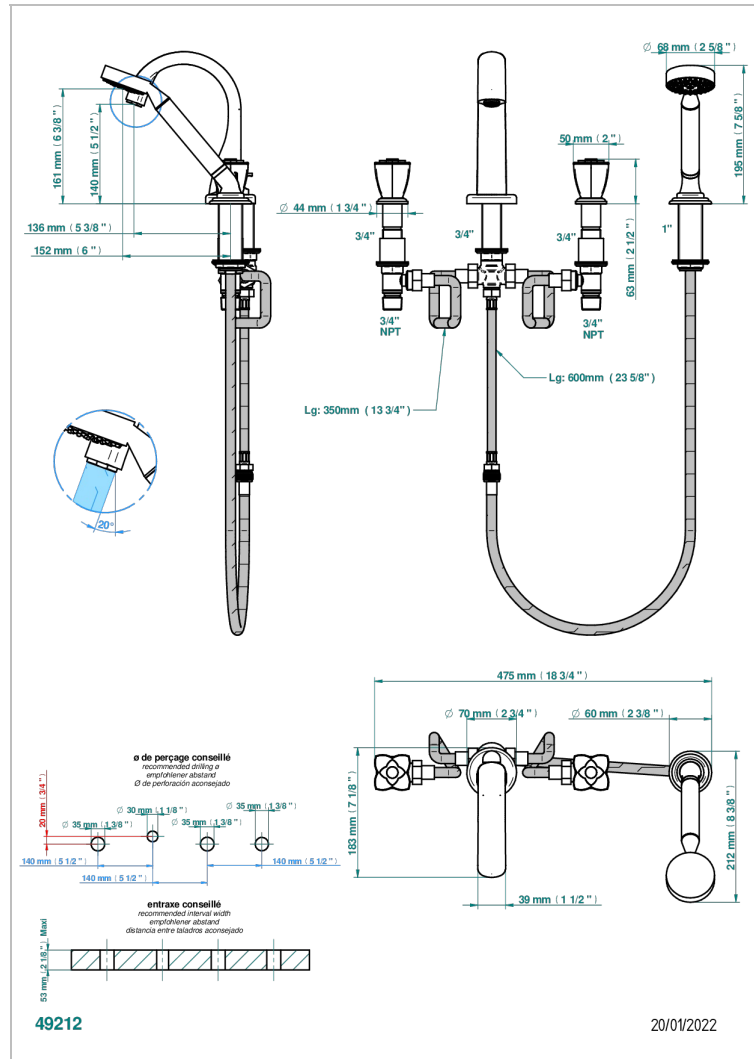

PETALE DE CRISTAL CLAIR LISERE DORE

U6E-112B

Batería americana baño/ducha sobre encimera, inversor incorporado y teleducha con flexible de 2m y soporte de fijación

CARACTERÍSTICAS

- ACS : 18ACCLY473
- DVGW : DW-6501CO0477
- NF : NF EN 200 - IID/A - Chrome

ESPECIFICACIONES TÉCNICAS

- Recommandé : 3 bars (max. 5 bars) - Advised : 43,5 psi (max. 72 psi)
- Bec : 44,5 l/min à 3 bars - Douchette : 9,5 l/min à 3 bars
- Spout : 11.78 gpm at 43.5 psi - Handshower : 2.5 gpm at 43.5 psi