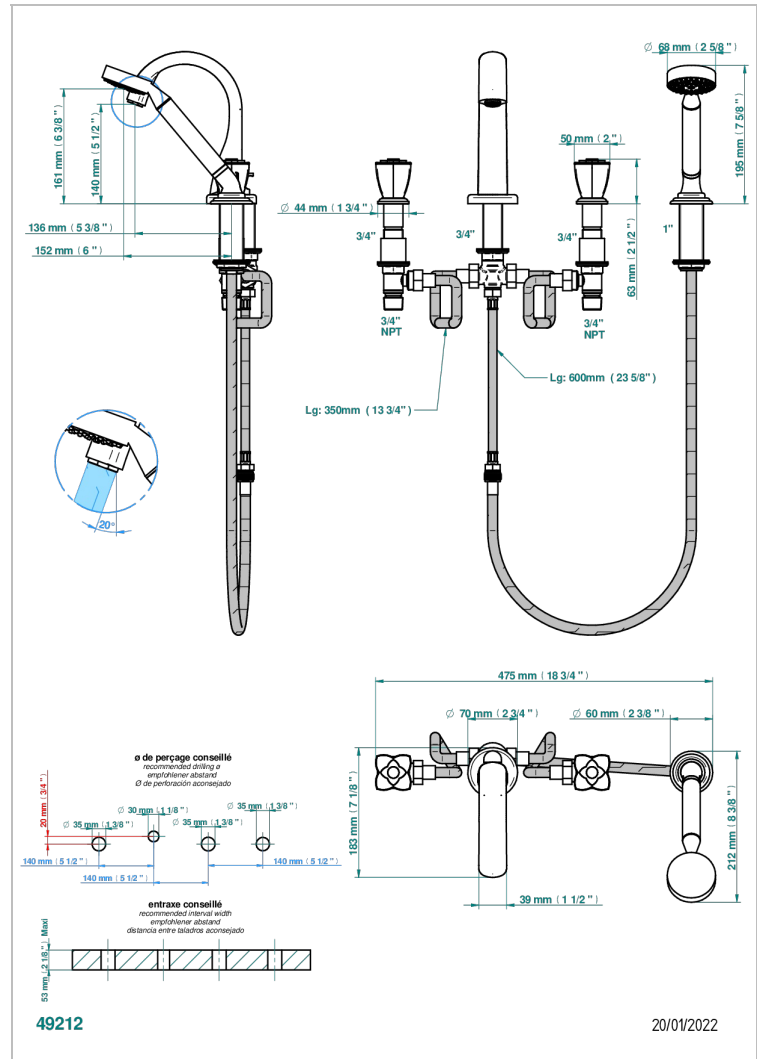

PETALE DE CRISTAL CLAIR LISERE DORE

U6E-112B

Mélangeur bain douche 4 trous sur gorge avec bec à inversion avec côté 3/4"

CARACTÉRISTIQUES

- Têtes à disques céramique 1/2" 1/4 tour
- Aérateur-mousseur
- Inverseur automatique
- Flexible métallique 2 m double agrafage avec système de changement par le dessus
- Douchette en laiton avec tapis Easyclean, réducteur de débit et clapet anti-retour
- ACS : 18ACCLY473
- DVGW : DW-6501CO0477
- NF : NF EN 200 - IID/A - Chrome

SPÉCIFICATIONS TECHNIQUES

- Recommandé : 3 bars (max. 5 bars) - Advised : 43,5 psi (max. 72 psi)
- Bec : 44,5 l/min à 3 bars - Douchette : 9,5 l/min à 3 bars
- Spout : 11.78 gpm at 43.5 psi - Handshower : 2.5 gpm at 43.5 psi