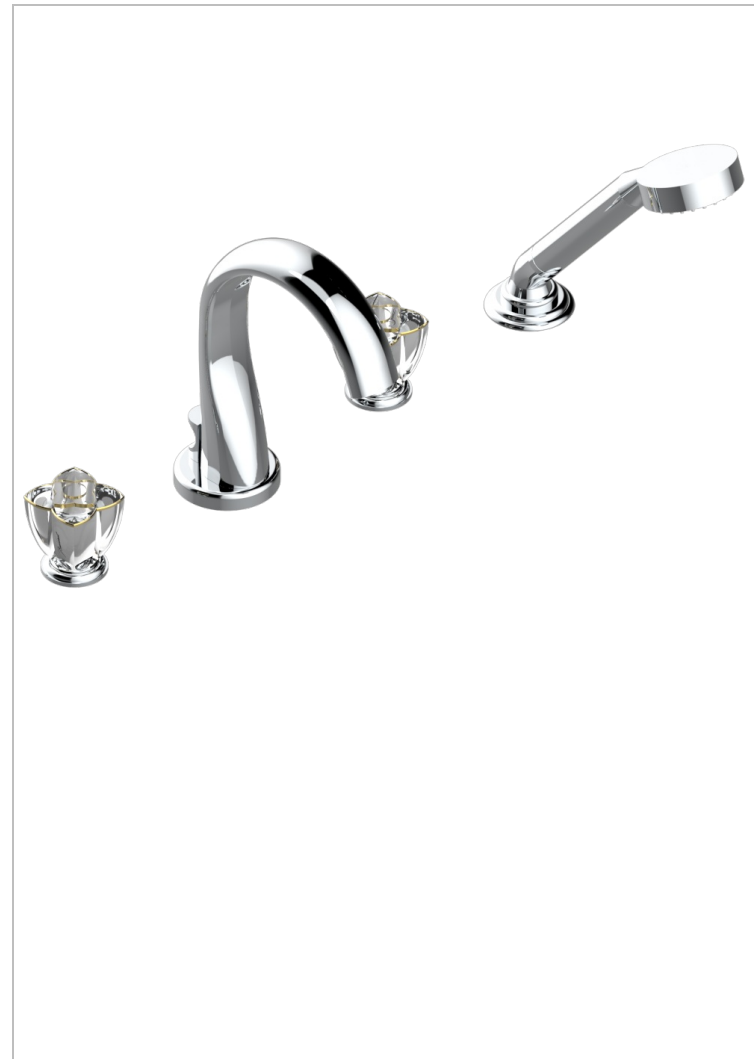

PETALE DE CRISTAL CLAIR LISERE DORE

U6E-112B

Mélangeur bain douche 4 trous sur gorge avec bec à inversion avec côté 3/4"

CARACTÉRISTIQUES

- Têtes à disques céramique 1/2" 1/4 tour
- Aérateur-mousseur
- Inverseur automatique
- Flexible métallique 2 m double agrafage avec système de changement par le dessus
- Douchette en laiton avec tapis Easyclean, réducteur de débit et clapet anti-retour
- ACS : 18ACCLY473
- DVGW : DW-6501CO0477
- NF : NF EN 200 - IID/A - Chrome

SPÉCIFICATIONS TECHNIQUES

- Recommandé : 3 bars (max. 5 bars) - Advised : 43,5 psi (max. 72 psi)
- Bec : 44,5 l/min à 3 bars - Douchette : 9,5 l/min à 3 bars
- Spout : 11.78 gpm at 43.5 psi - Handshower : 2.5 gpm at 43.5 psi