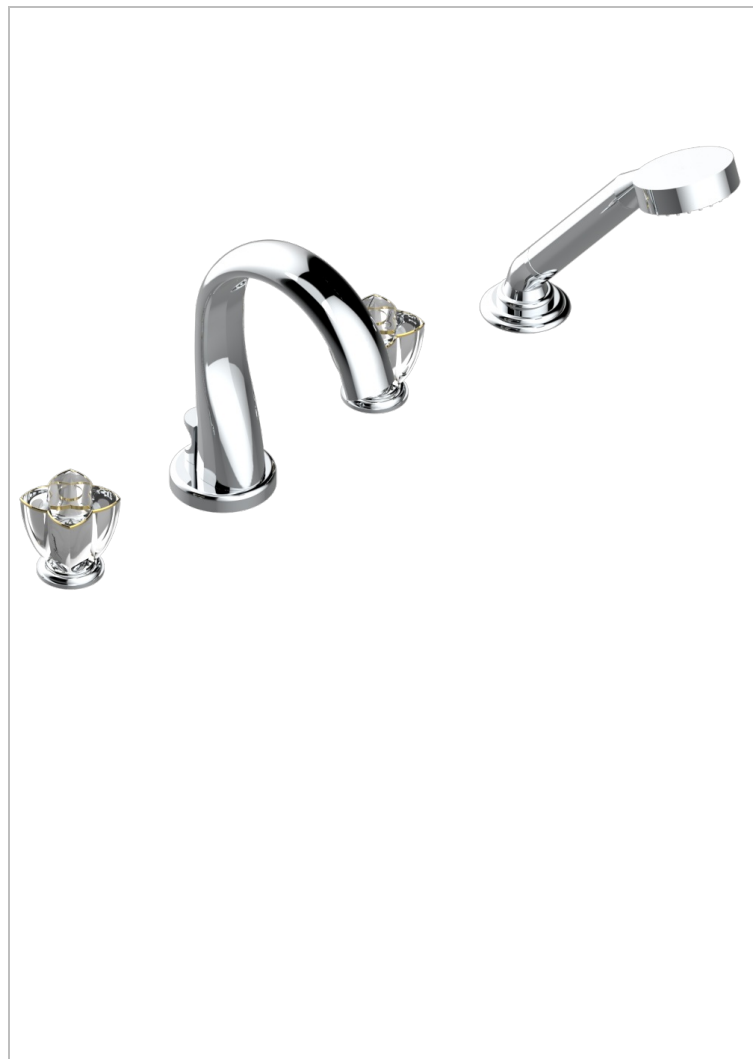

# PETALE DE CRISTAL CLAIR LISERE DORE

U6E-112B

Batería americana baño/ducha sobre encimera, inversor incorporado y teleducha con flexible de 2m y soporte de fijación

## CARACTERÍSTICAS

- ACS : 18ACCLY473
- DVGW : DW-6501CO0477
- NF : NF EN 200 - IID/A - Chrome

## ESPECIFICACIONES TÉCNICAS

- Recommandé : 3 bars (max. 5 bars) - Advised : 43,5 psi (max. 72 psi)
- Bec : 44,5 l/min à 3 bars - Douchette : 9,5 l/min à 3 bars
- Spout : 11.78 gpm at 43.5 psi - Handshower : 2.5 gpm at 43.5 psi

## ACABADOS DISPONIBLES

- |                           |                                       |                            |                             |                              |
|---------------------------|---------------------------------------|----------------------------|-----------------------------|------------------------------|
| Bronce claro - D01        | Dorado - F01                          | Níquel viejo - H28         | Pvd color níquel mate - H56 | Pvd marrón bronce mate - F34 |
| Cerámica negra mate - D30 | Dorado mate - F07                     | Pvd blush - H62            | Pvd color oro - H52         | Pvd umber - H66              |
| Cobre viejo mate - H07    | Dorado pálido - F30                   | Pvd blush mate - H60       | Pvd color oro mate - H53    | Pvd umber mate - H67         |
| Cromo - A02               | Dorado pálido mate (sin barniz) - F31 | Pvd color latón - H49      | Pvd grafito - H64           |                              |
| Cromo / dorado - G02      | Níquel - B01                          | Pvd color latón mate - H50 | Pvd grafito mate - H65      |                              |
| Cromo mate - C02          | Níquel mate - C01                     | Pvd color níquel - H55     | Pvd marrón bronce - F33     |                              |