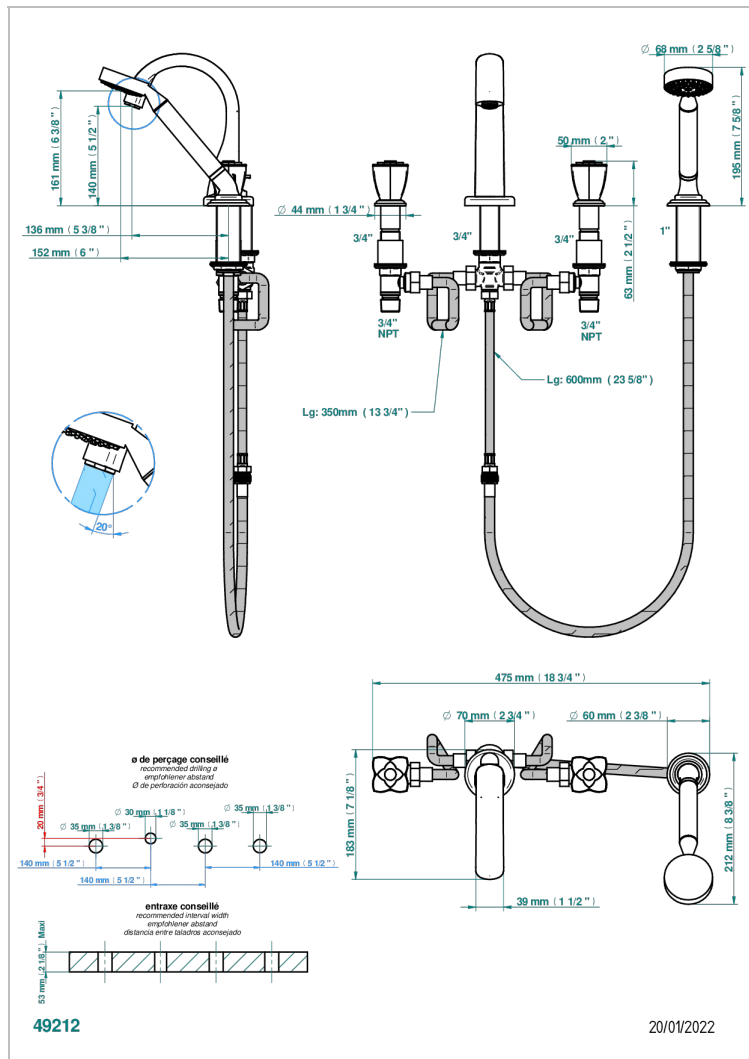

# PETALE DE CRISTAL CLAIR LISERE DORE

U6E-112B

Batería americana baño/ducha sobre encimera, inversor incorporado y teleducha con flexible de 2m y soporte de fijación

## CARACTERÍSTICAS

- ACS : 18ACCLY473
- DVGW : DW-6501CO0477
- NF : NF EN 200 - IID/A - Chrome

## ESPECIFICACIONES TÉCNICAS

- Recommandé : 3 bars (max. 5 bars) - Advised : 43,5 psi (max. 72 psi)
- Bec : 44,5 l/min à 3 bars - Douchette : 9,5 l/min à 3 bars
- Spout : 11.78 gpm at 43.5 psi - Handshower : 2.5 gpm at 43.5 psi