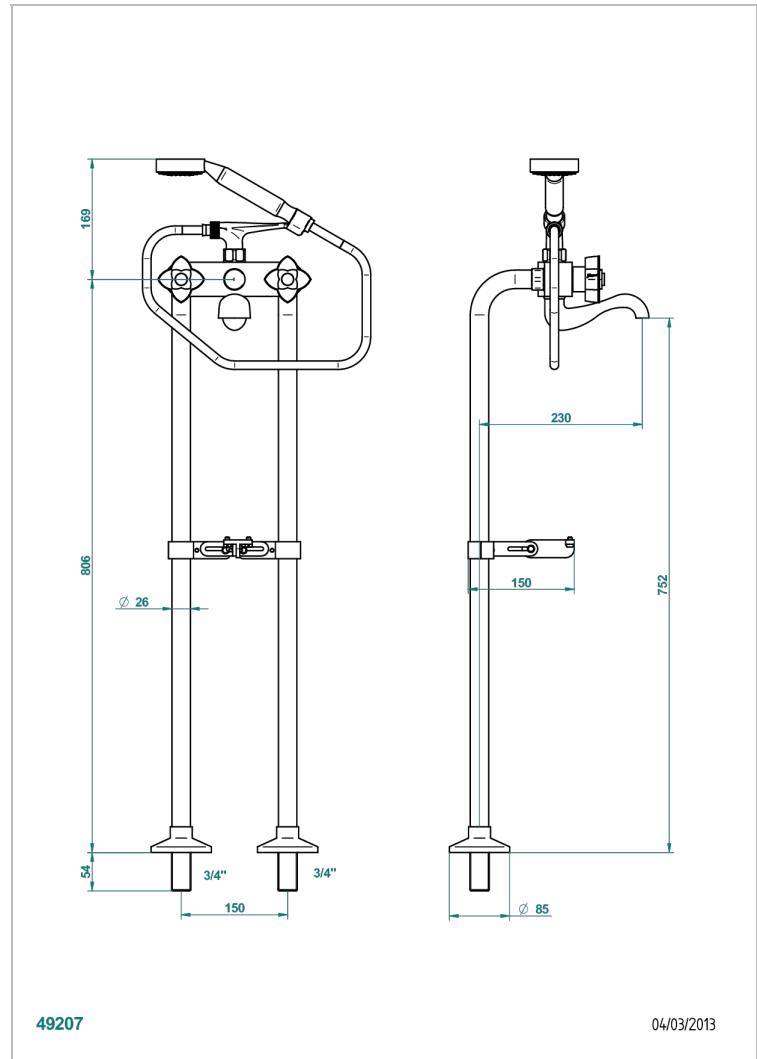

# PETALE DE CRISTAL CLAIR LISERE DORE

U6E-13800

Mélangeur bain douche entraxe 150 mm sur colonne Ø26 hauteur 800 mm avec té de fixation pour vidage Ø 26 mm

THG<sup>®</sup>  
PARIS

## CARACTÉRISTIQUES

- Têtes à disques céramique 1/2" 1/4 tour
- Bec à écoulement libre
- Entraxe 150 mm
- Inverseur automatique
- Flexible métallique 1,5 m double agrafage
- Douchette en laiton avec tapis Easyclean, réducteur de débit et clapet anti-retour
- Fourni avec colonnes Ø 26 mm et té de fixation sur vidage apparent diamètre 26 mm (non fourni)

## SPECIFICATIONS TECHNIQUES

- Recommandé : 3 bars (max. 5 bars) - Advised : 43,5 psi (max. 72 psi)
- Bec : 75 l/min à 3 bars - Douchette : 9,5 l/min à 3 bars
- Spout : 19,8 gpm at 43.5 psi - Handshower : 2.5 gpm at 43.5 psi