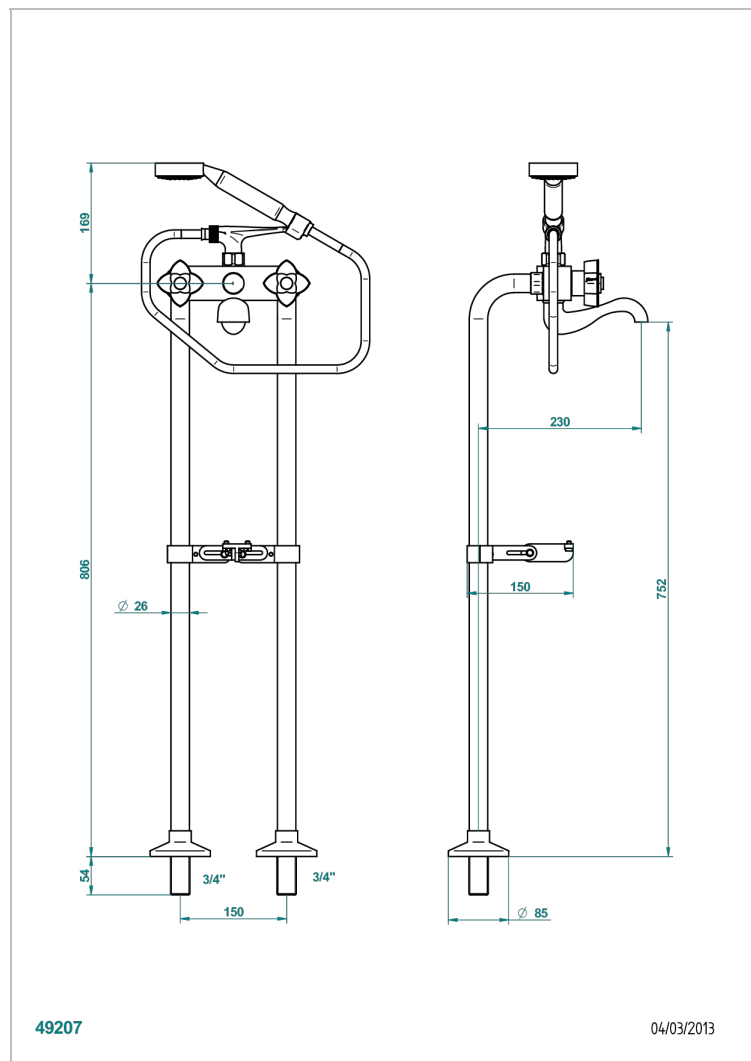

PETALE DE CRISTAL CLAIR LISERE DORE

U6E-13800

Monobloc baÑo/ducha 1/2" (150mm) con columnas Ø 26 altura 800 mm con te de fijacion para baÑera art deco

THG[®]
PARIS

CARACTERÍSTICAS

- Pétales de Cristal clair liseré doré
- Monobloc baÑo/ducha 1/2" (150mm) con columnas Ø 26 altura 800 mm con te de fijacion para baÑera art deco

ESPECIFICACIONES TÉCNICAS

- Recommandé : 3 bars (max. 5 bars) - Advised : 43,5 psi (max. 72 psi)
- Bec : 75 l/min à 3 bars - Douchette : 9,5 l/min à 3 bars
- Spout : 19,8 gpm at 43.5 psi - Handshower : 2.5 gpm at 43.5 psi