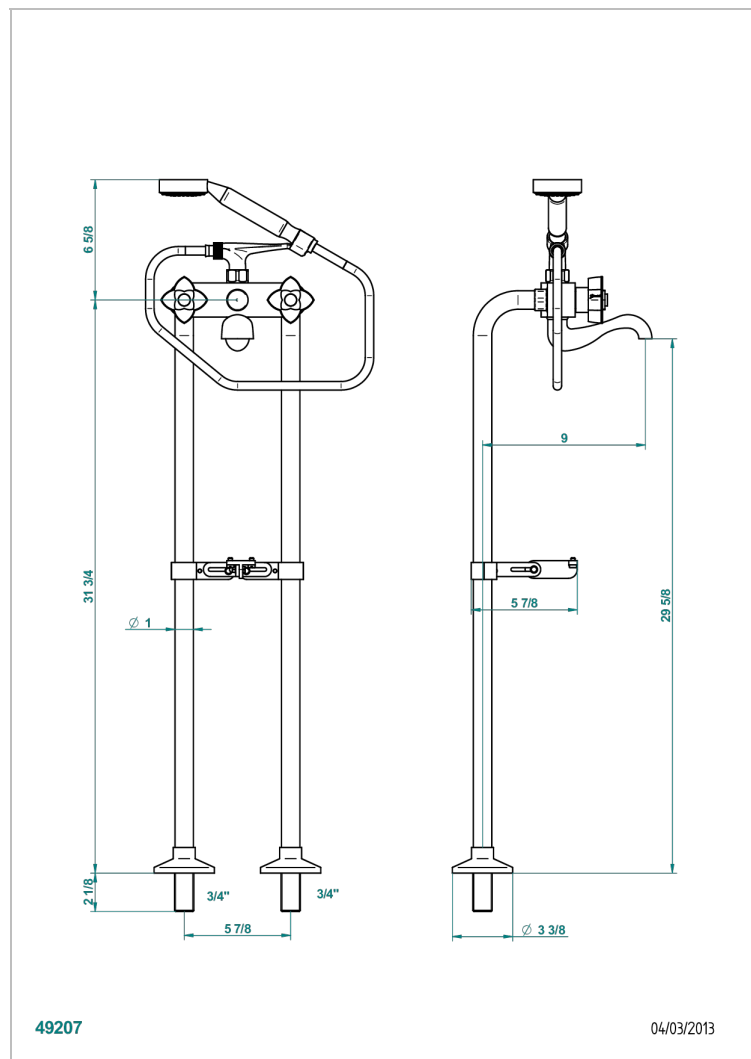

PETALE DE CRISTAL CLAIR LISERE DORE

U6E-13800

THG[®]
PARIS

Mélangeur bain douche entraxe 150 mm sur colonne Ø26 hauteur 800 mm avec té de fixation pour vidage Ø 26 mm

CARACTÉRISTIQUES

- Têtes à disques céramique 1/2" 1/4 tour
- Bec à écoulement libre
- Entraxe 150 mm
- Inverseur automatique
- Flexible métallique 1,5 m double agrafage
- Douchette en laiton avec tapis Easyclean, réducteur de débit et clapet anti-retour
- Fourni avec colonnes Ø 26 mm et té de fixation sur vidage apparent diamètre 26 mm (non fourni)

SPECIFICATIONS TECHNIQUES

- Recommandé : 3 bars (max. 5 bars) - Advised : 43,5 psi (max. 72 psi)
- Bec : 75 l/min à 3 bars - Douchette : 9,5 l/min à 3 bars
- Spout : 19,8 gpm at 43.5 psi - Handshower : 2.5 gpm at 43.5 psi