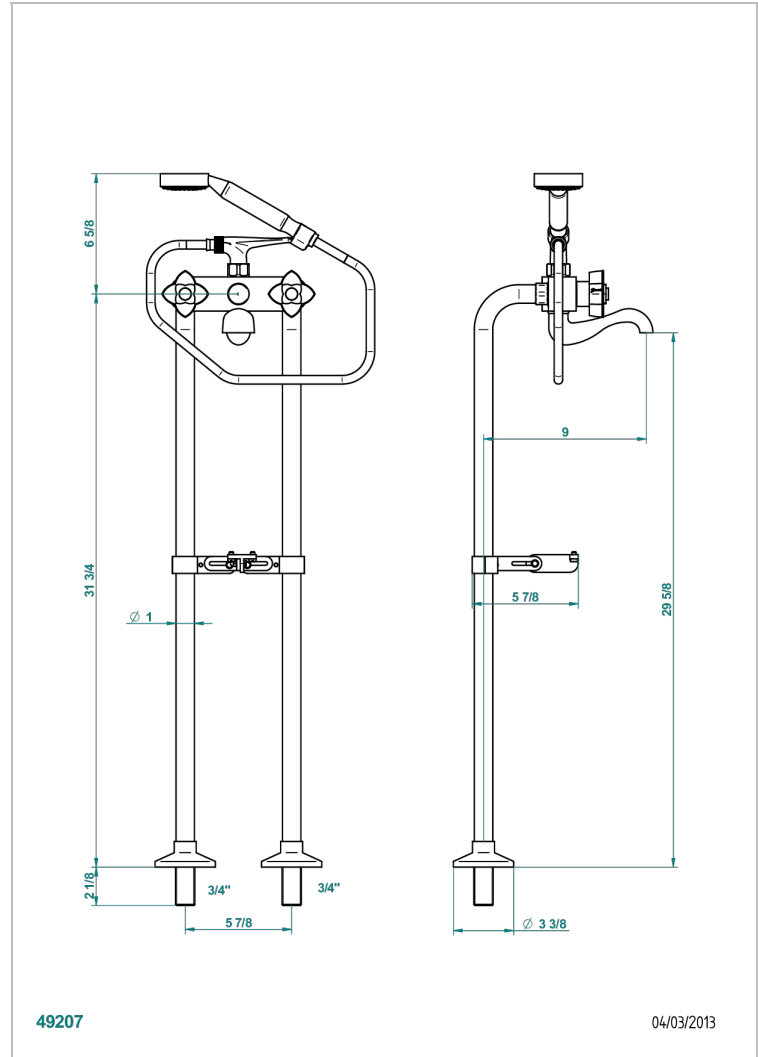

PETALE DE CRISTAL CLAIR LISERE DORE

U6E-13800

Monobloc baÑo/ducha 1/2" (150mm) con columnas Ø 26 altura 800 mm con te de fijacion para baÑera art deco

THG[®]
PARIS

CARACTERÍSTICAS

- Pétales de Cristal clair liseré doré
- Monobloc baÑo/ducha 1/2" (150mm) con columnas Ø 26 altura 800 mm con te de fijacion para baÑera art deco

ESPECIFICACIONES TÉCNICAS

- Recommandé : 3 bars (max. 5 bars) - Advised : 43,5 psi (max. 72 psi)
- Bec : 75 l/min à 3 bars - Douchette : 9,5 l/min à 3 bars
- Spout : 19,8 gpm at 43.5 psi - Handshower : 2.5 gpm at 43.5 psi