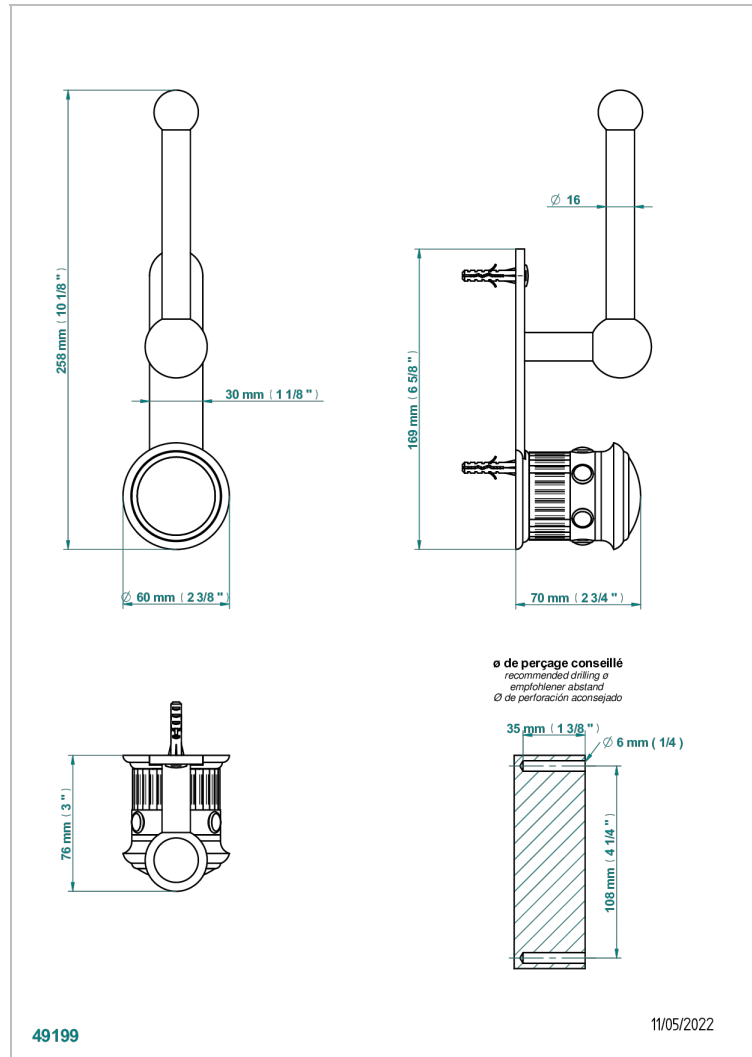

# TROCADERO LAPIS LAZULI

U7B-542

Portarrollo vertical

THG<sup>®</sup>  
PARIS

## CARACTERÍSTICAS

- Trocadero Lapis Lazuli
- Portarrollo vertical