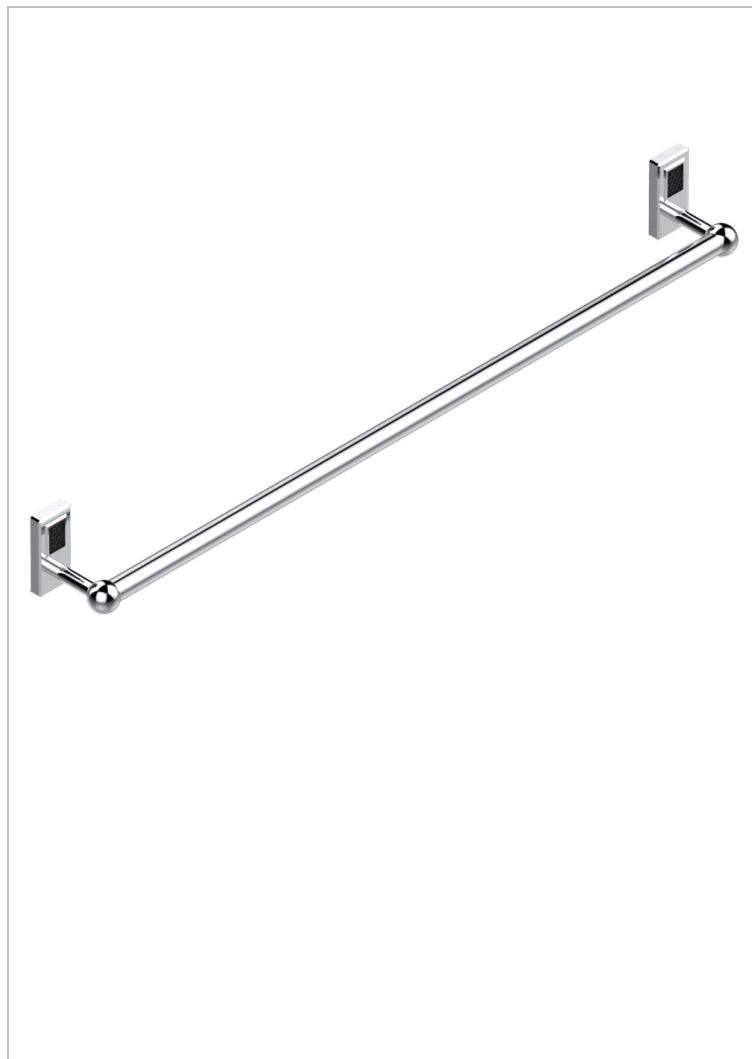

METROPOLIS CRISTAL NOIR A MANETTES

A2M-526

Porte-draps de bain 1 barre fixe lg 900 mm

CARACTÉRISTIQUES

- Accessoire en laiton

FINITIONS DISPONIBLES

Chromé - A02
Chromé / doré - G02
Chromé mat - C02
Doré brillant - F01
Doré mat - F07
Nickel brillant - B01

Nickel mat - C01
Noir mat céramique - D30
Or pâle - F30
Or pâle mat - F31
Pvd blush - H62
Pvd blush mat - H60

Pvd couleur bronze brown - F33
Pvd couleur bronze brown - mat - F34
Pvd couleur doré - H52
Pvd couleur doré mat - H53
Pvd couleur laiton - H49
Pvd couleur laiton mat - H50

Pvd couleur nickel - H55
Pvd couleur nickel mat - H56
Pvd graphite - H64
Pvd graphite mat - H65
Pvd umber - H66
Pvd umber mat - H67

Vieux nickel - H28