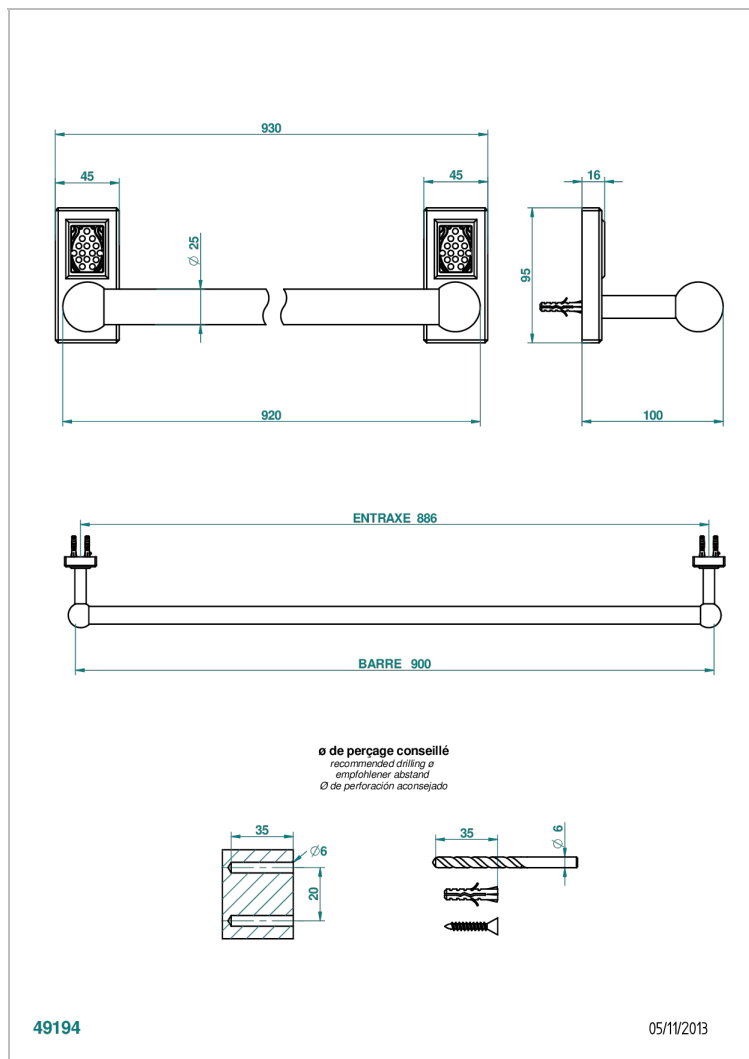

METROPOLIS CRISTAL NOIR A MANETTES

A2M-526

Porte-draps de bain 1 barre fixe lg 900 mm

CARACTÉRISTIQUES

- Accessoire en laiton

FINITIONS DISPONIBLES

Chromé - A02
Chromé / doré - G02
Chromé mat - C02
Doré brillant - F01
Doré mat - F07
Nickel brillant - B01