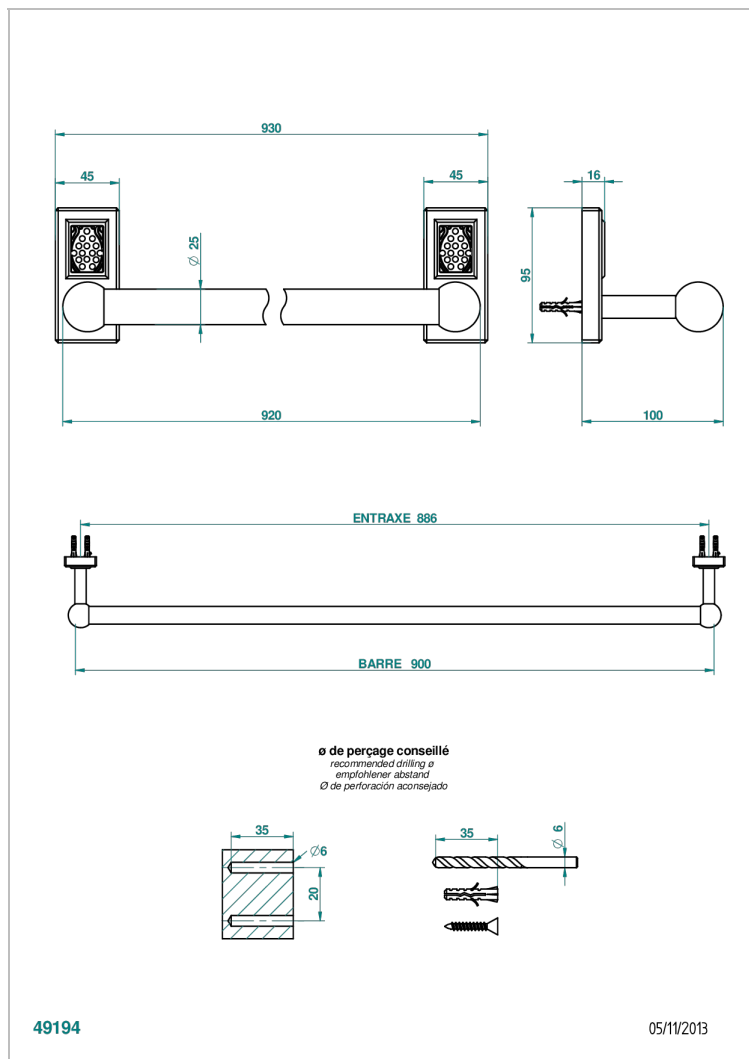

METROPOLIS CRISTAL NEGRO CON MANETAS

A2M-526

Toallero lg 900 mm

CARACTERÍSTICAS

- Métropolis cristal negro con manetas
- Toallero lg 900 mm

ACABADOS DISPONIBLES

Cerámica negra mate - D30
Cromo - A02
Cromo / dorado - G02
Cromo mate - C02
Dorado - F01
Dorado mate - F07