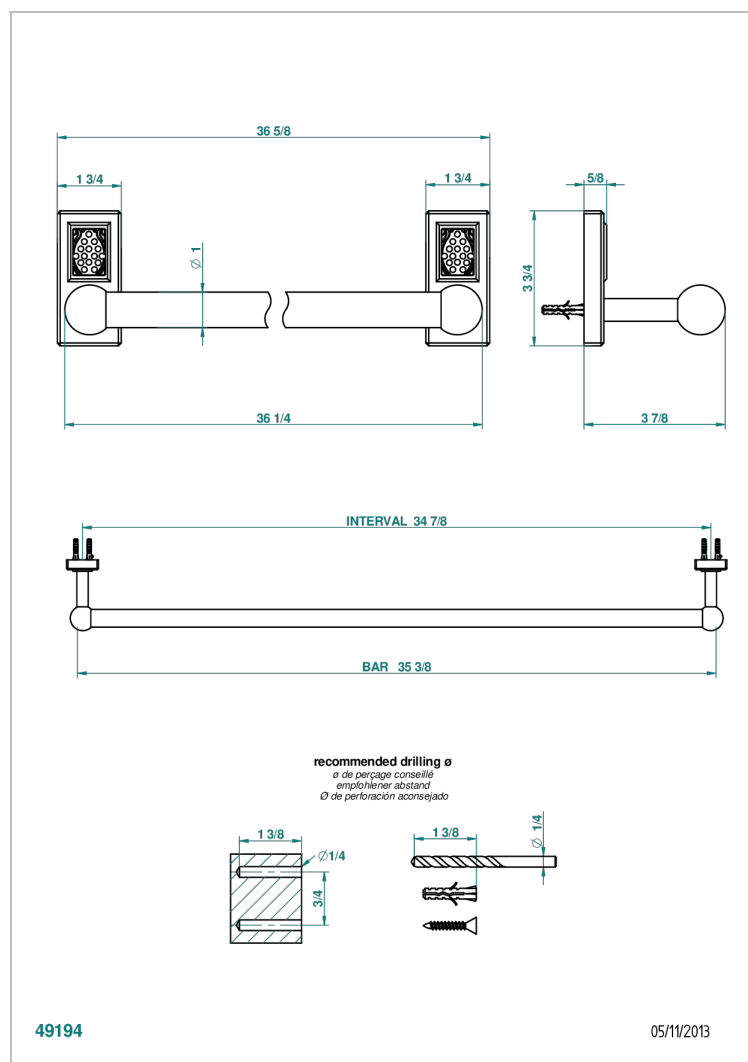

METROPOLIS CRISTAL NOIR A MANETTES

A2M-526

Porte-drap de bain 1 barre fixe lg 900 mm

CARACTÉRISTIQUES

- Accessoire en laiton

FINITIONS DISPONIBLES

Chromé - A02
Chromé / doré - G02
Chromé mat - C02
Doré brillant - F01
Doré mat - F07
Nickel brillant - B01