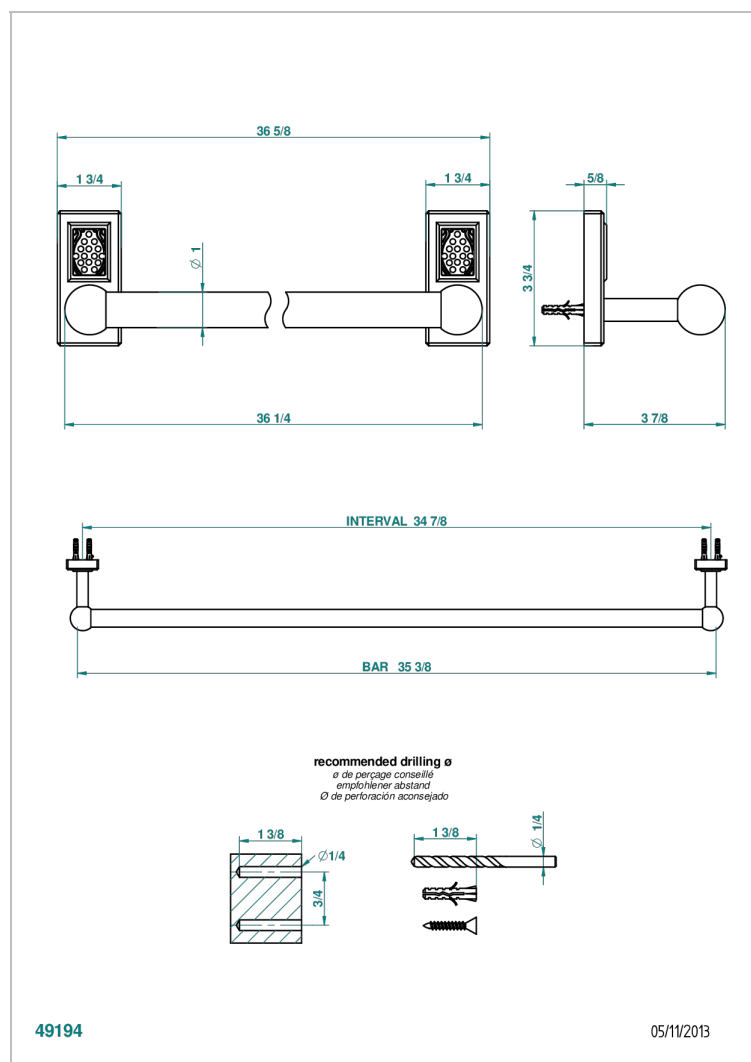

# METROPOLIS CRISTAL NEGRO CON MANETAS

THG<sup>®</sup>  
PARIS

A2M-526

Toallero lg 900 mm

## CARACTERÍSTICAS

- Métopolis cristal negro con manetas
- Toallero lg 900 mm