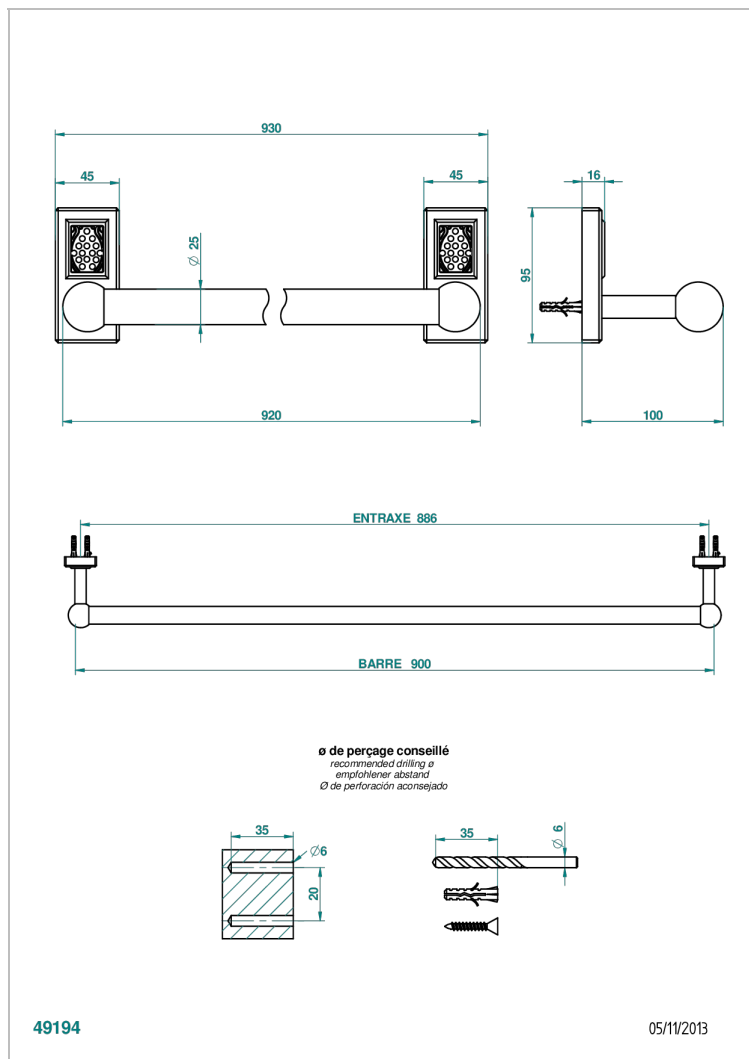

METROPOLIS CRISTAL NOIR A MANETTES

A2M-526

Porte-drap de bain 1 barre fixe lg 900 mm

CARACTÉRISTIQUES

- Accessoire en laiton

FINITIONS DISPONIBLES

Chromé - A02
Chromé / doré - G02
Chromé mat - C02
Doré brillant - F01
Doré mat - F07
Nickel brillant - B01