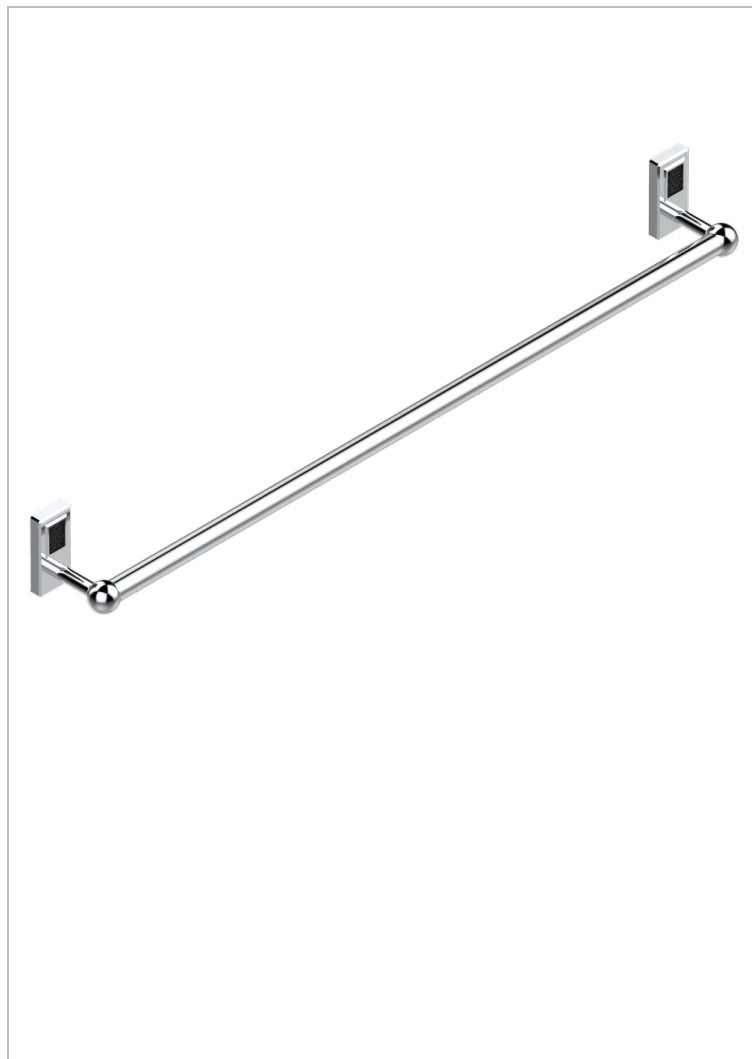

METROPOLIS CRISTAL NOIR A MANETTES

A2M-526

Porte-drap de bain 1 barre fixe lg 900 mm

CARACTÉRISTIQUES

- Accessoire en laiton

FINITIONS DISPONIBLES

Chromé - A02
Chromé / doré - G02
Chromé mat - C02
Doré brillant - F01
Doré mat - F07
Nickel brillant - B01

Nickel mat - C01
Noir mat céramique - D30
Or pâle - F30
Or pâle mat - F31
Pvd blush - H62
Pvd blush mat - H60

Pvd couleur bronze brown - F33
Pvd couleur bronze brown - mat - F34
Pvd couleur doré - H52
Pvd couleur doré mat - H53
Pvd couleur laiton - H49
Pvd couleur laiton mat - H50

Pvd couleur nickel - H55
Pvd couleur nickel mat - H56
Pvd graphite - H64
Pvd graphite mat - H65
Pvd umber - H66
Pvd umber mat - H67

Vieux nickel - H28