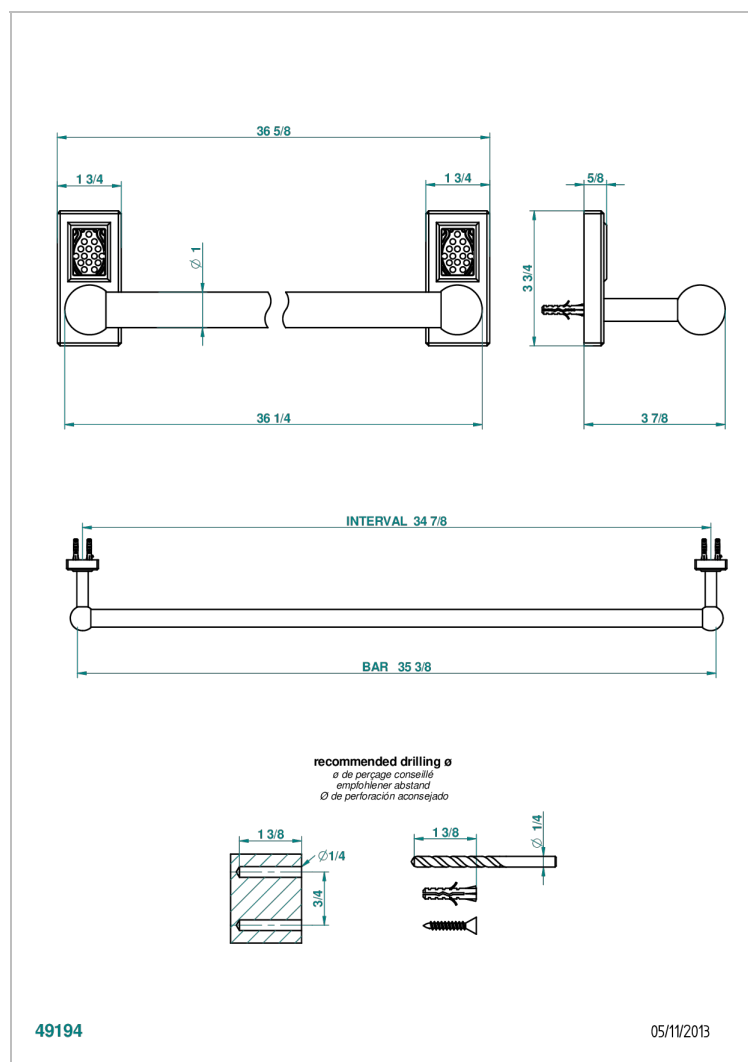

# METROPOLIS CRISTAL NOIR A MANETTES

A2M-526

Porte-drap de bain 1 barre fixe lg 900 mm

Vieux nickel - H28