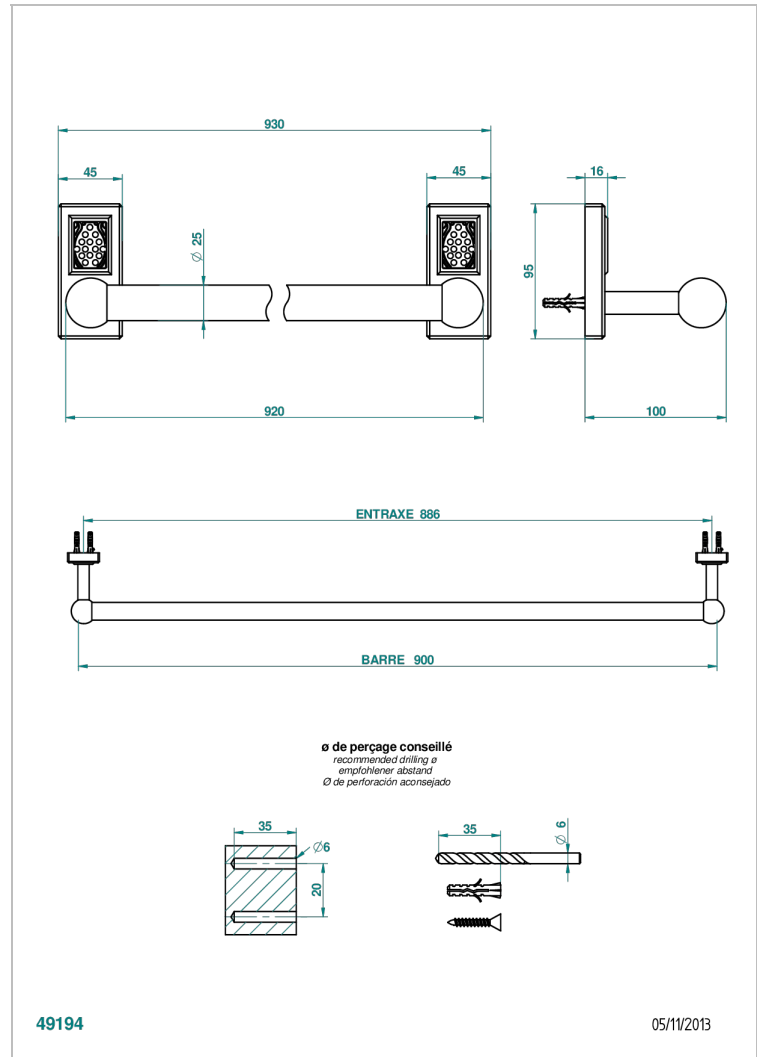

# METROPOLIS CRISTAL NOIR

A2L-526

Porte-drap de bain 1 barre fixe lg 900 mm

THG<sup>®</sup>  
PARIS

Vieux nickel - H28