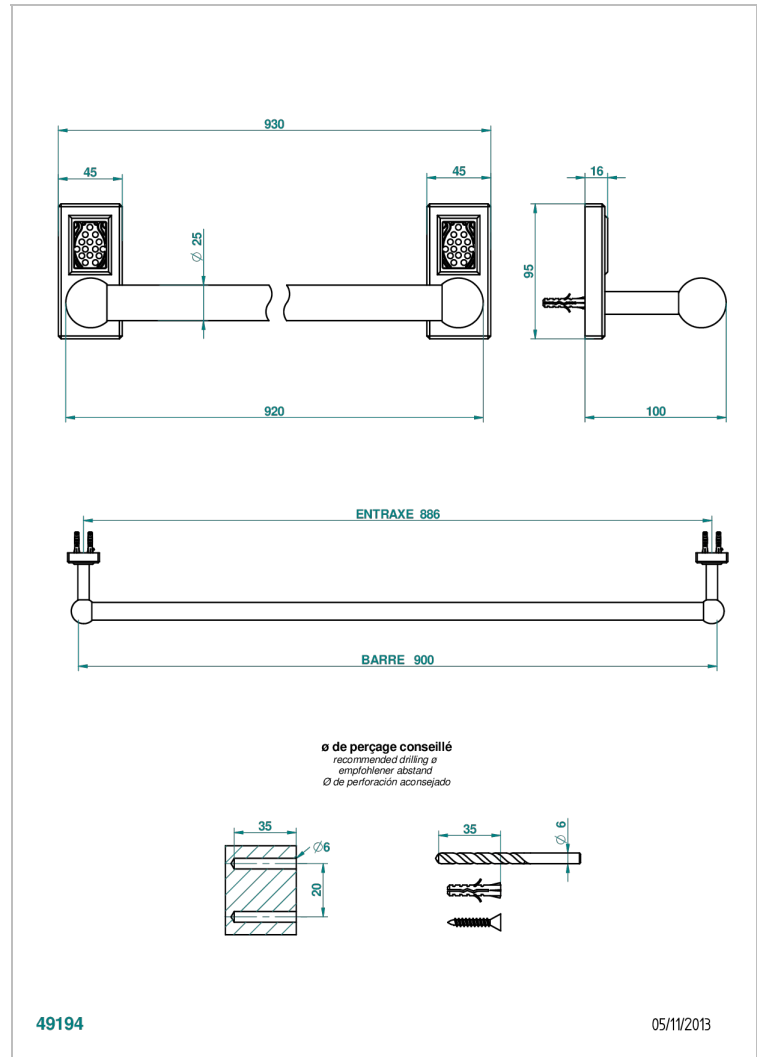

METROPOLIS CRISTAL NEGRO

A2L-526

Toallero lg 900 mm

THG[®]
PARIS

CARACTERÍSTICAS

- Métropolis cristal negro
- Toallero lg 900 mm

ACABADOS DISPONIBLES

Cerámica negra mate - D30
Cromo - A02
Cromo / dorado - G02
Cromo mate - C02
Dorado - F01
Dorado mate - F07