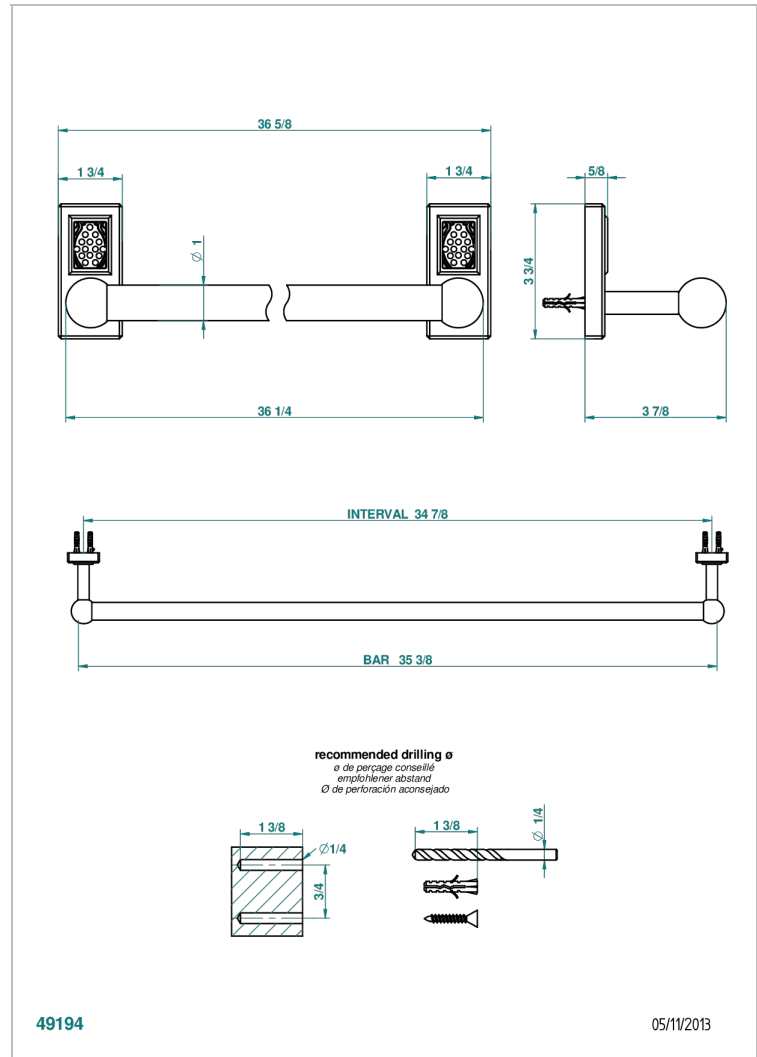

# METROPOLIS CRISTAL NOIR

A2L-526

Porte-drap de bain 1 barre fixe lg 900 mm

THG<sup>®</sup>  
PARIS

49194

05/11/2013

Vieux nickel - H28