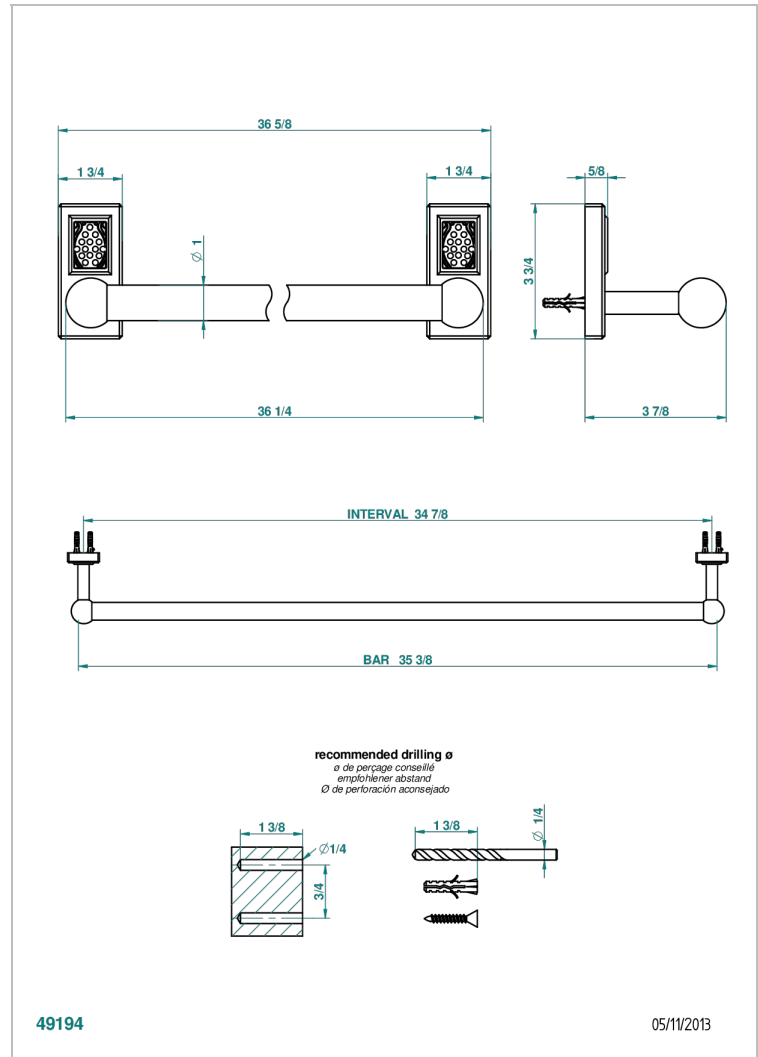

# METROPOLIS CRISTAL NEGRO

A2L-526

Toallero lg 900 mm

THG<sup>®</sup>  
PARIS

## CARACTERÍSTICAS

- Métropolis cristal negro
- Toallero lg 900 mm