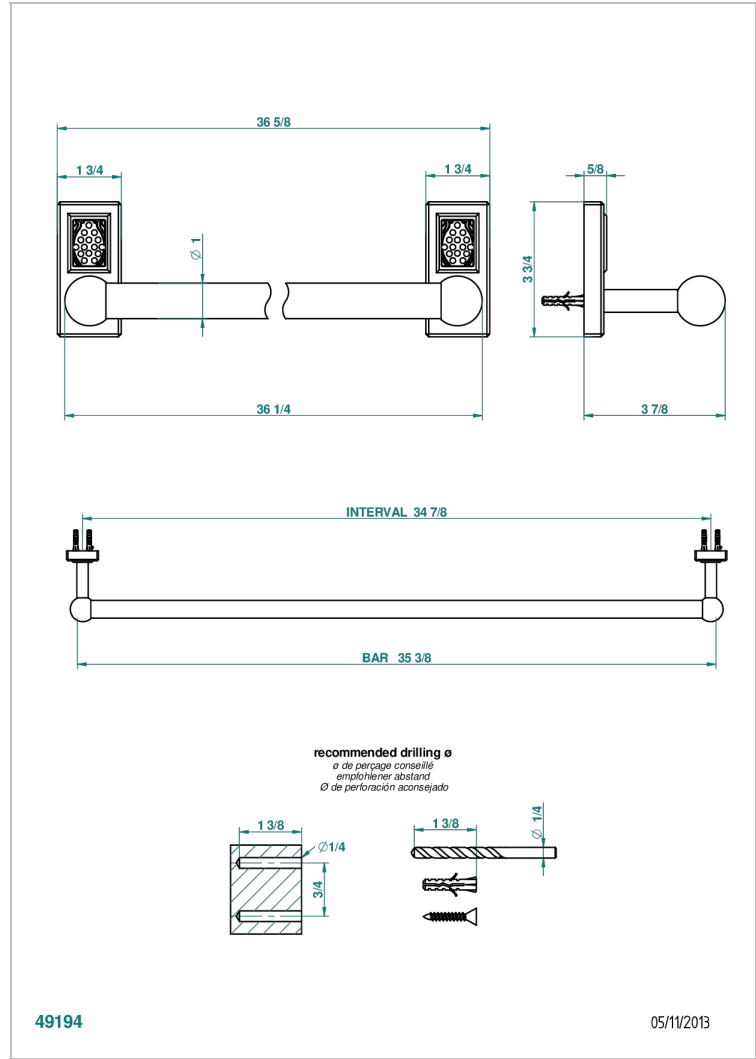

# METROPOLIS BLACK CRYSTAL

A2L-526

Towel bar, 35 1/2" long

THG<sup>®</sup>  
PARIS

## CHARACTERISTIC

- Métropolis Black crystal
- Towel bar, 35 1/2" long