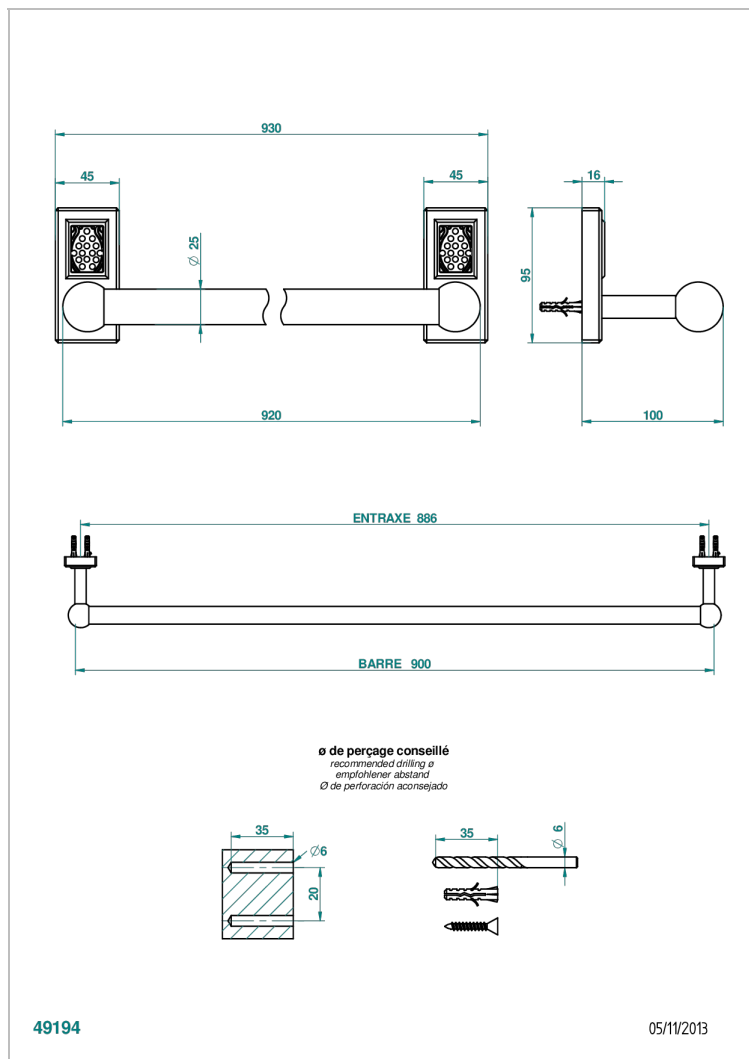

# METROPOLIS CRISTAL NOIR

A2L-526

Porte-draps de bain 1 barre fixe lg 900 mm

THG<sup>®</sup>  
PARIS

Vieux nickel - H28