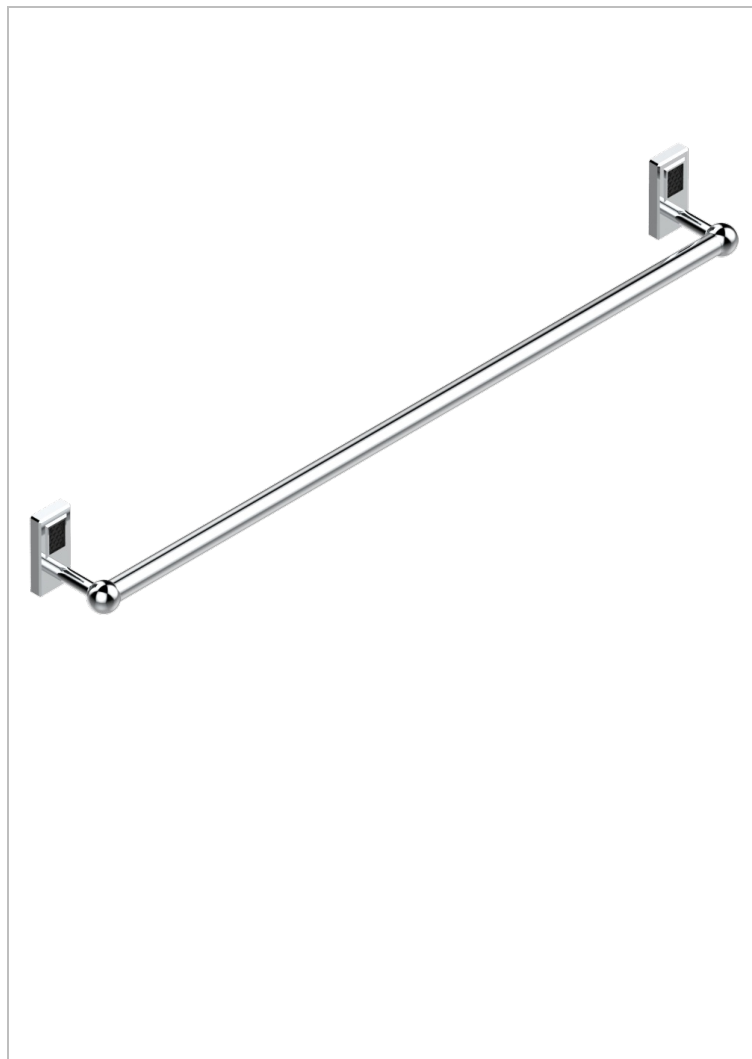

# METROPOLIS CRISTAL NOIR

A2L-526

Porte-draps de bain 1 barre fixe lg 900 mm

THG<sup>®</sup>  
PARIS

## CARACTÉRISTIQUES

- Accessoire en laiton

## FINITIONS DISPONIBLES

Chromé - A02  
Chromé / doré - G02  
Chromé mat - C02  
Doré brillant - F01  
Doré mat - F07  
Nickel brillant - B01

Nickel mat - C01  
Noir mat céramique - D30  
Or pâle - F30  
Or pâle mat - F31  
Pvd blush - H62  
Pvd blush mat - H60

Vieux nickel - H28