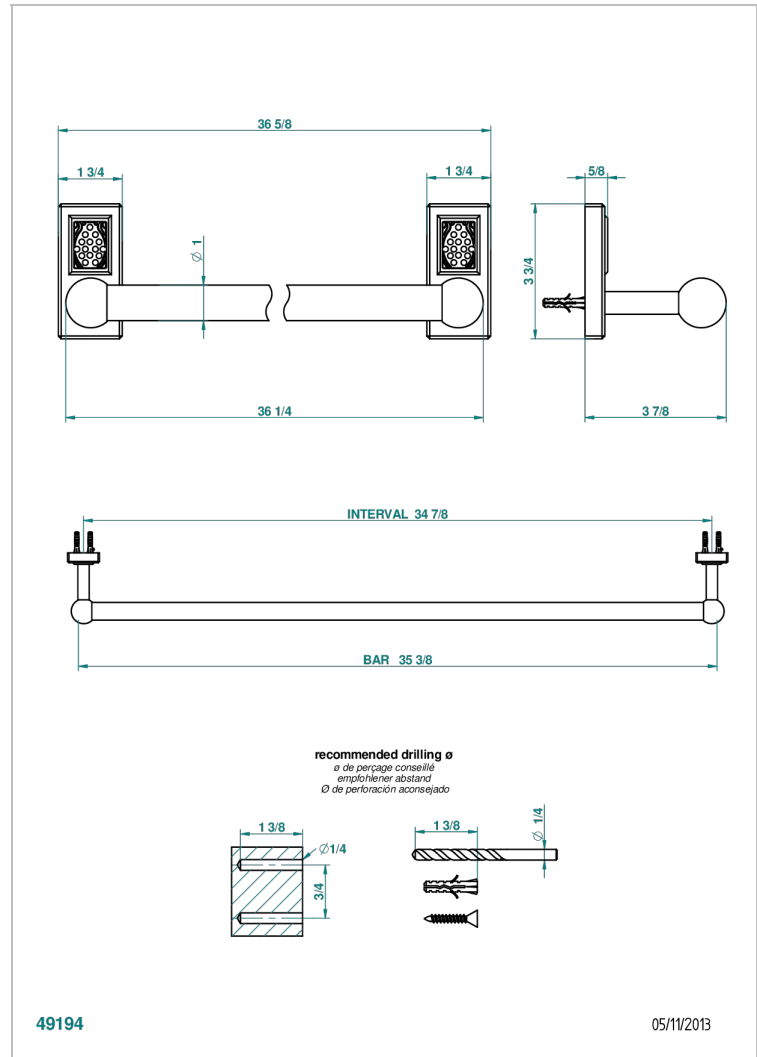

METROPOLIS CRISTAL NOIR

A2L-526

Porte-draps de bain 1 barre fixe lg 900 mm

THG[®]
PARIS

49194

05/11/2013

CARACTÉRISTIQUES

- Accessoire en laiton

Vieux nickel - H28