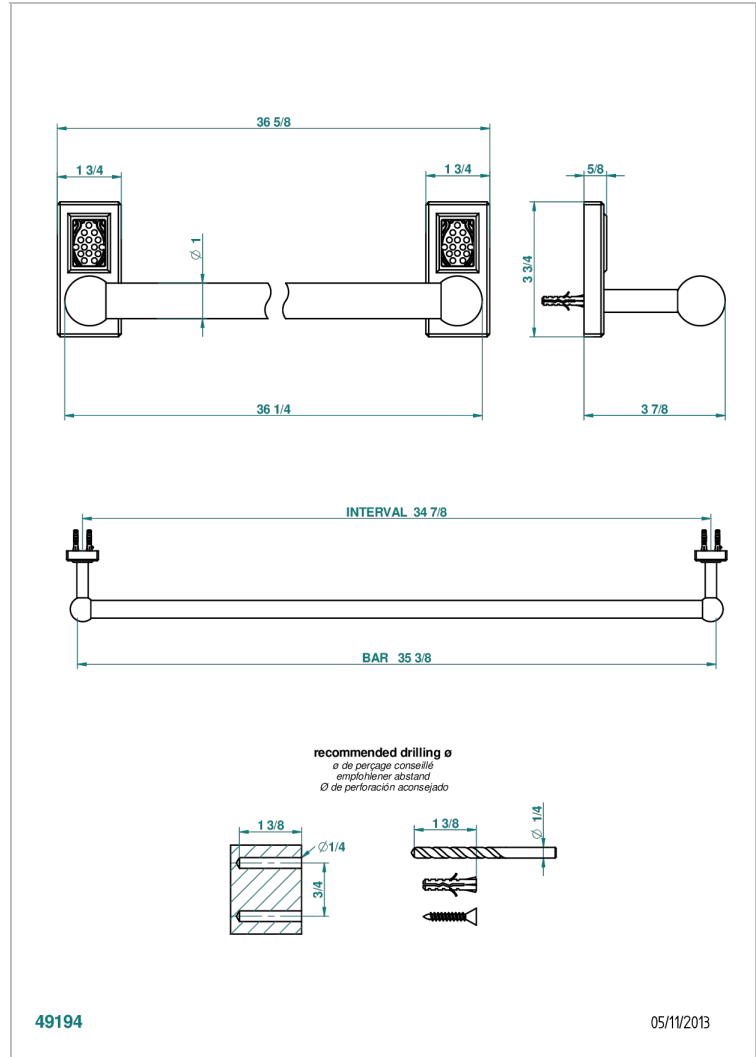

METROPOLIS CRISTAL NEGRO

A2L-526

Toallero lg 900 mm

THG[®]
PARIS

CARACTERÍSTICAS

- Métopolis cristal negro
- Toallero lg 900 mm

ACABADOS DISPONIBLES

Cerámica negra mate - D30
Cromo - A02
Cromo / dorado - G02
Cromo mate - C02
Dorado - F01
Dorado mate - F07