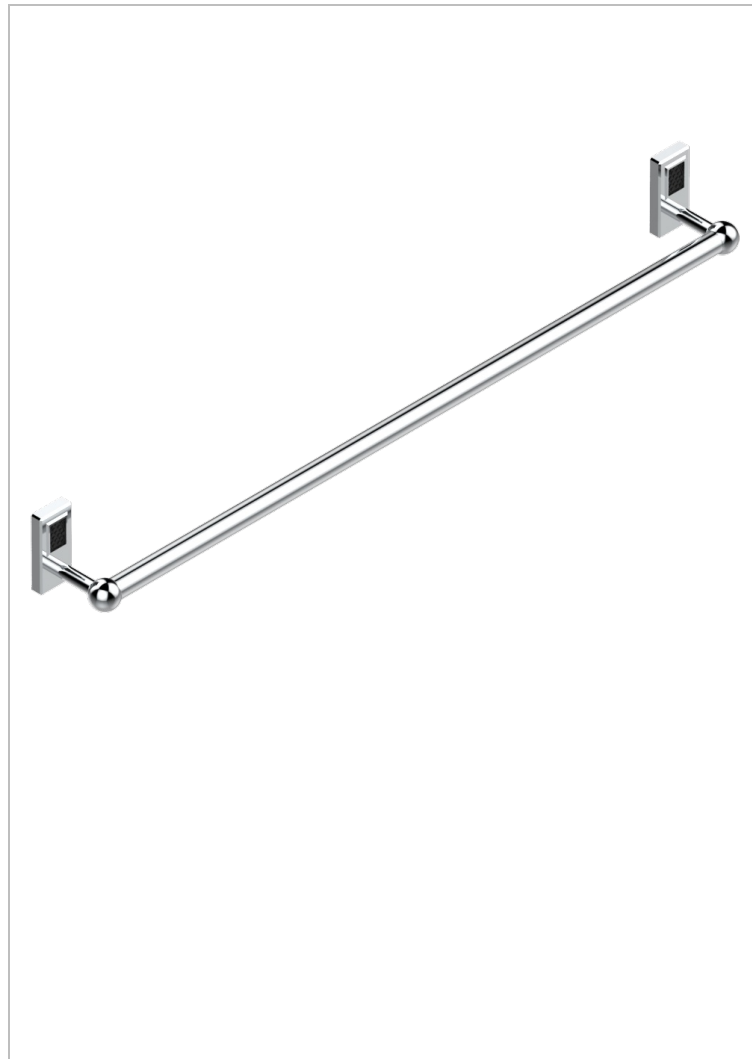

METROPOLIS С ЧЕРНЫМ ХРУСТАЛЕМ

A2L-526

Полотенцедержатель одинарный для ванной Д: 900 мм, диаметр : 25 мм

THG[®]
PARIS

ХАРАКТЕРИСТИКИ

- Metropolis с чёрным хрусталём
- Полотенцедержатель одинарный для ванной Д: 900 мм, диаметр : 25 мм

ДОСТУПНЫЕ ВАРИАНТЫ ПОКРЫТИЙ

Black ceram - D30
Blush PVD - H62
Graphite PVD - H64
Matt Umber PVD - H67
Matt blush PVD - H60
Matt graphite PVD - H65

Umber PVD - H66
Золото - F01
Матовое золото - F07
Матовое светлое золото - F31
Матовый никель - C01
Матовый хром - C02

Никель - B01
Покрытие PVD бронза - F33
Покрытие PVD золотистый цвет - H52
Покрытие PVD латунь - H49
Покрытие PVD матовая бронза - F34
Покрытие PVD матовая латунь - H50

Покрытие PVD матовый золотистый - H53
Покрытие PVD матовый никель - H56
Покрытие PVD никель - H55
Светлое золото - F30
Состаренный никель - H28
Хром - A02