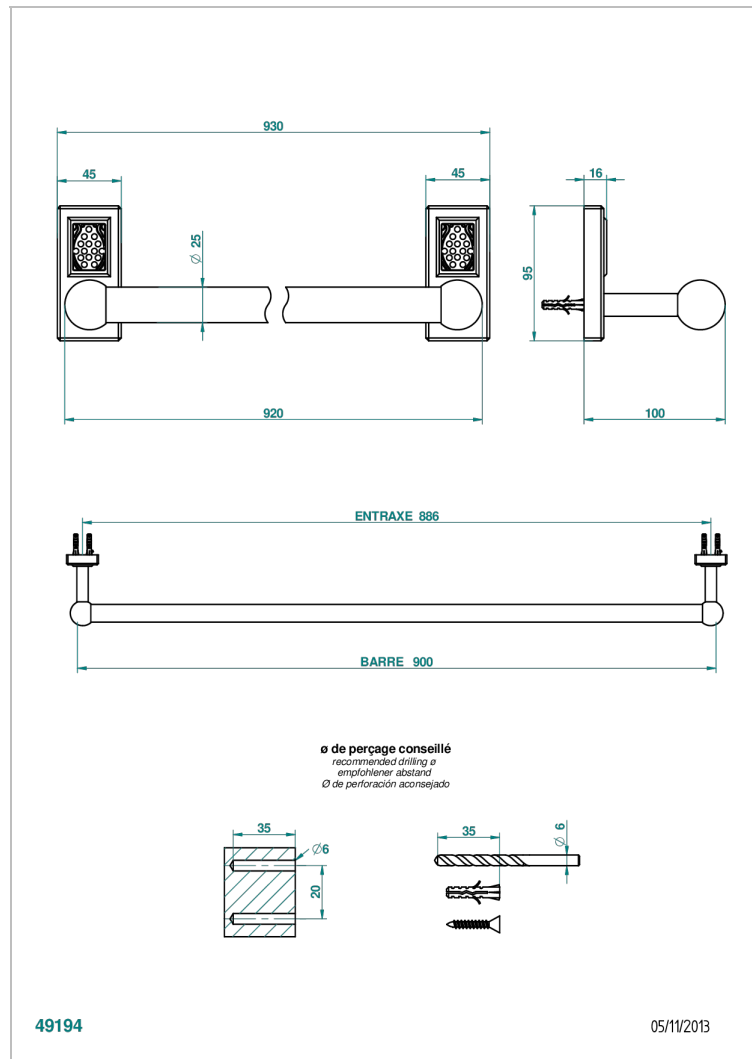

METROPOLIS С ЧЕРНЫМ ХРУСТАЛЕМ

A2L-526

Полотенцедержатель одинарный для ванной Д: 900 мм, диаметр : 25 мм

THG[®]
PARIS

ХАРАКТЕРИСТИКИ

- Metropolis с чёрным хрусталём
- Полотенцедержатель одинарный для ванной Д: 900 мм, диаметр : 25 мм