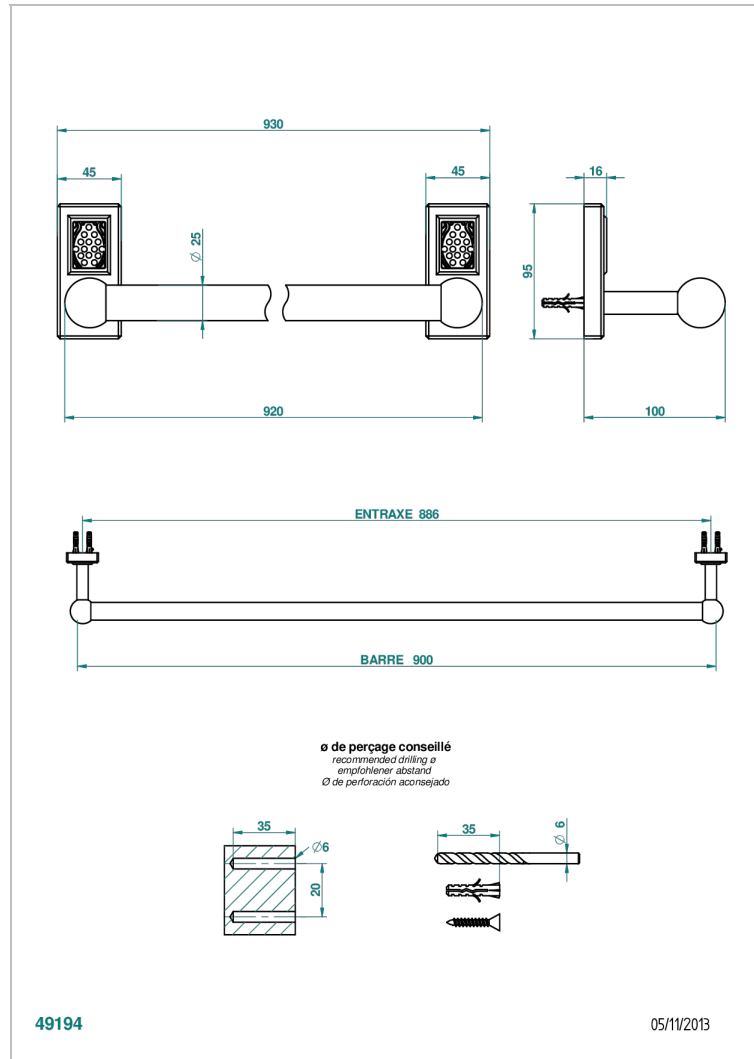

METROPOLIS CRISTAL NOIR

A2L-526

Porte-drap de bain 1 barre fixe lg 900 mm

THG[®]
PARIS

CARACTÉRISTIQUES

- Accessoire en laiton

FINITIONS DISPONIBLES

Chromé - A02
Chromé / doré - G02
Chromé mat - C02
Doré brillant - F01
Doré mat - F07
Nickel brillant - B01