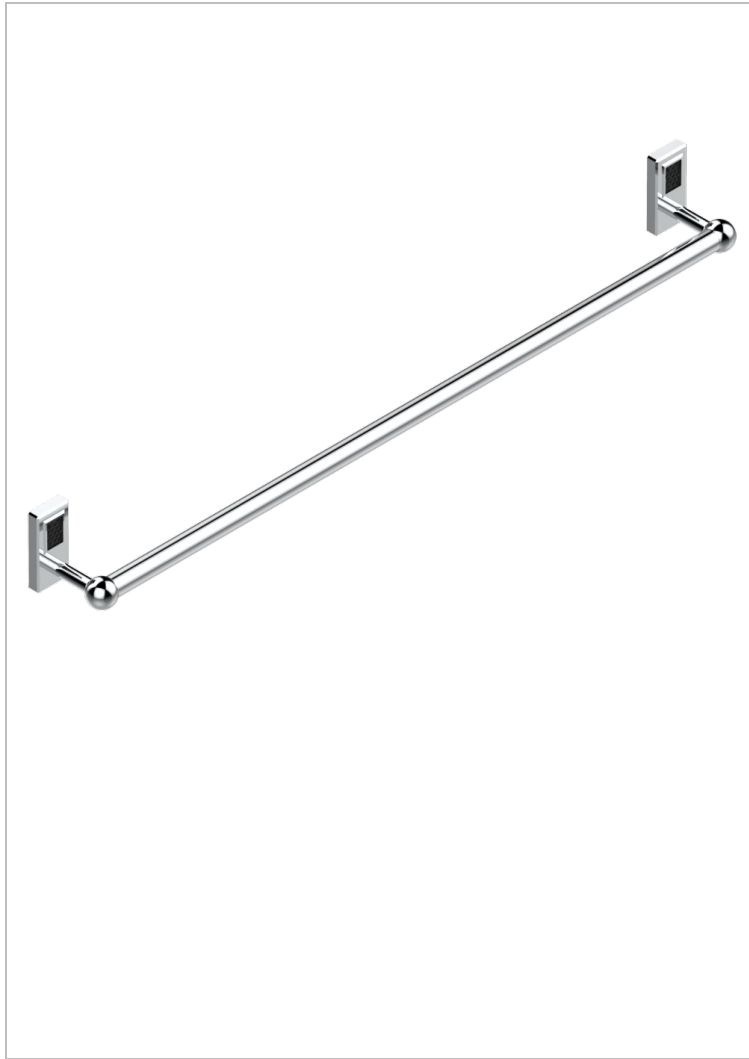

METROPOLIS CRISTAL NOIR

A2L-526

Porte-drap de bain 1 barre fixe lg 900 mm

THG[®]
PARIS

CARACTÉRISTIQUES

- Accessoire en laiton

FINITIONS DISPONIBLES

Chromé - A02
Chromé / doré - G02
Chromé mat - C02
Doré brillant - F01
Doré mat - F07
Nickel brillant - B01

Nickel mat - C01
Noir mat céramique - D30
Or pâle - F30
Or pâle mat - F31
Pvd blush - H62
Pvd blush mat - H60

Pvd couleur bronze brown - F33
Pvd couleur bronze brown - mat - F34
Pvd couleur doré - H52
Pvd couleur doré mat - H53
Pvd couleur laiton - H49
Pvd couleur laiton mat - H50

Pvd couleur nickel - H55
Pvd couleur nickel mat - H56
Pvd graphite - H64
Pvd graphite mat - H65
Pvd umber - H66
Pvd umber mat - H67

Vieux nickel - H28