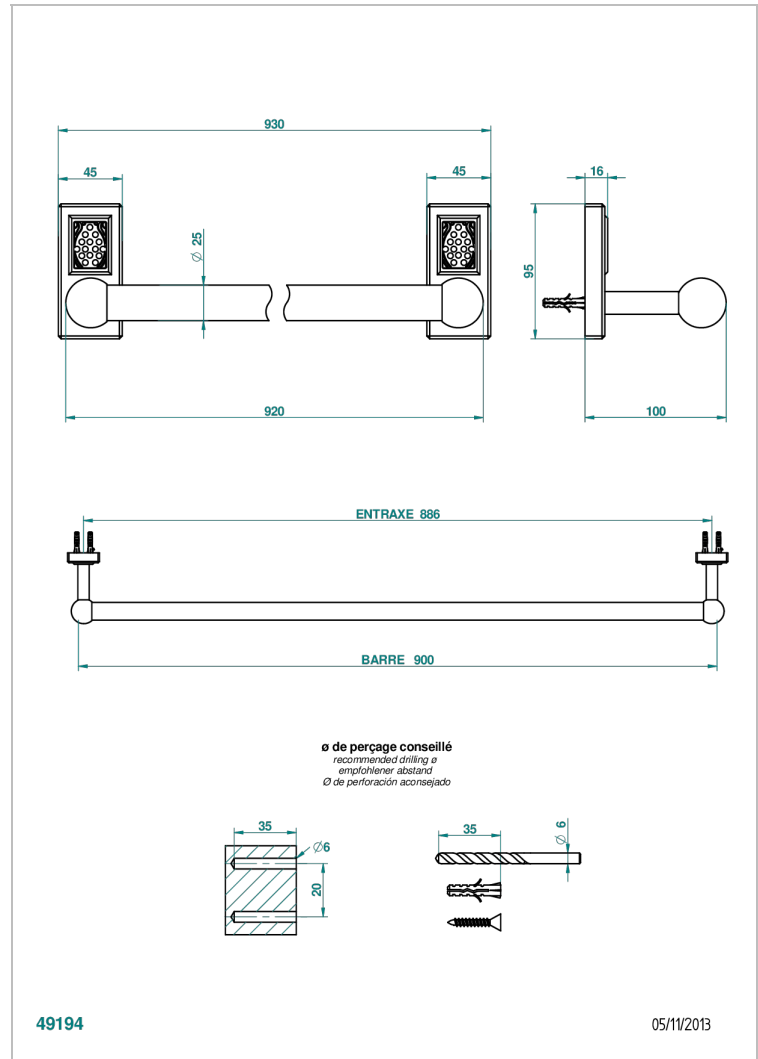

METROPOLIS CRISTAL NEGRO

A2L-526

Toallero lg 900 mm

THG[®]
PARIS

CARACTERÍSTICAS

- Métropolis cristal negro
- Toallero lg 900 mm

ACABADOS DISPONIBLES

Cerámica negra mate - D30
Cromo - A02
Cromo / dorado - G02
Cromo mate - C02
Dorado - F01
Dorado mate - F07