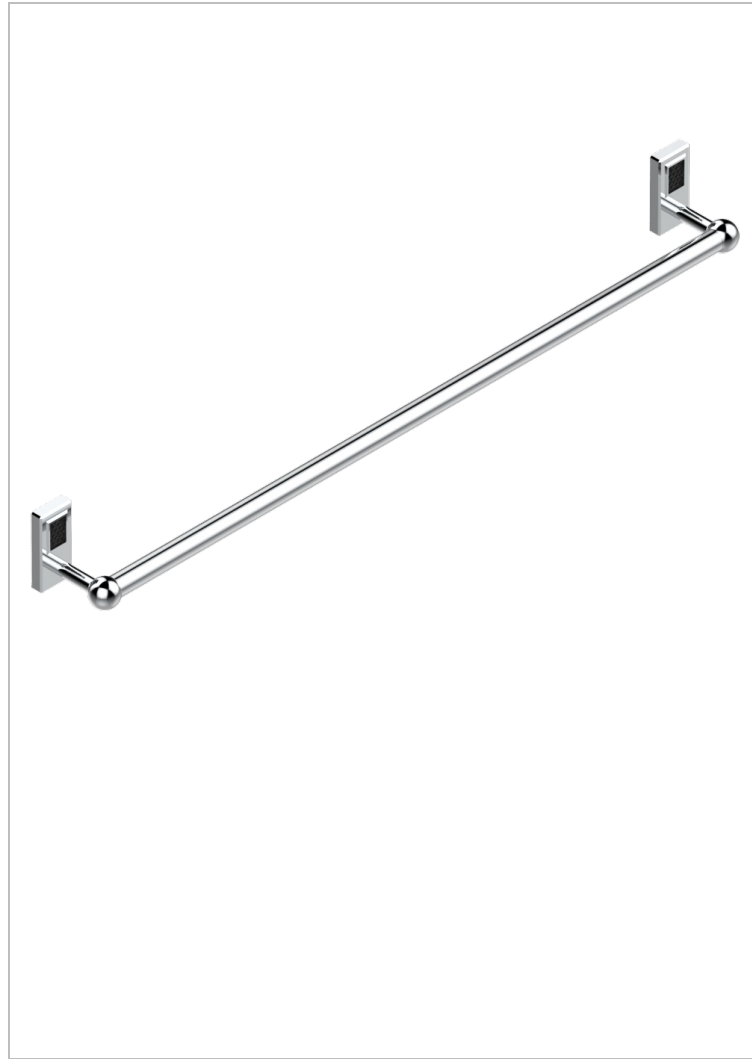

METROPOLIS, KRISTALL SCHWARZ

A2L-526

Badetuchstange 900 mm

THG[®]
PARIS

EIGENSCHAFTEN

- Métropolis, Kristall schwarz
- Badetuchstange 900 mm

VERFÜGBARE OBERFLÄCHEN

Altnickel - H28
Blassgold - F30
Blassgold matt unlackiert - F31
Chrom - A02
Chrom / gold - G02
Chrom matt - C02

Gold - F01
Gold matt - F07
Mattschwarz keramik - D30
Nickel matt - C01
Pvd blush - H62
Pvd blush matt - H60

Pvd bronze braun - F33
Pvd bronze braun matt - F34
Pvd gold - H52
Pvd gold matt - H53
Pvd graphite - H64
Pvd graphite matt - H65