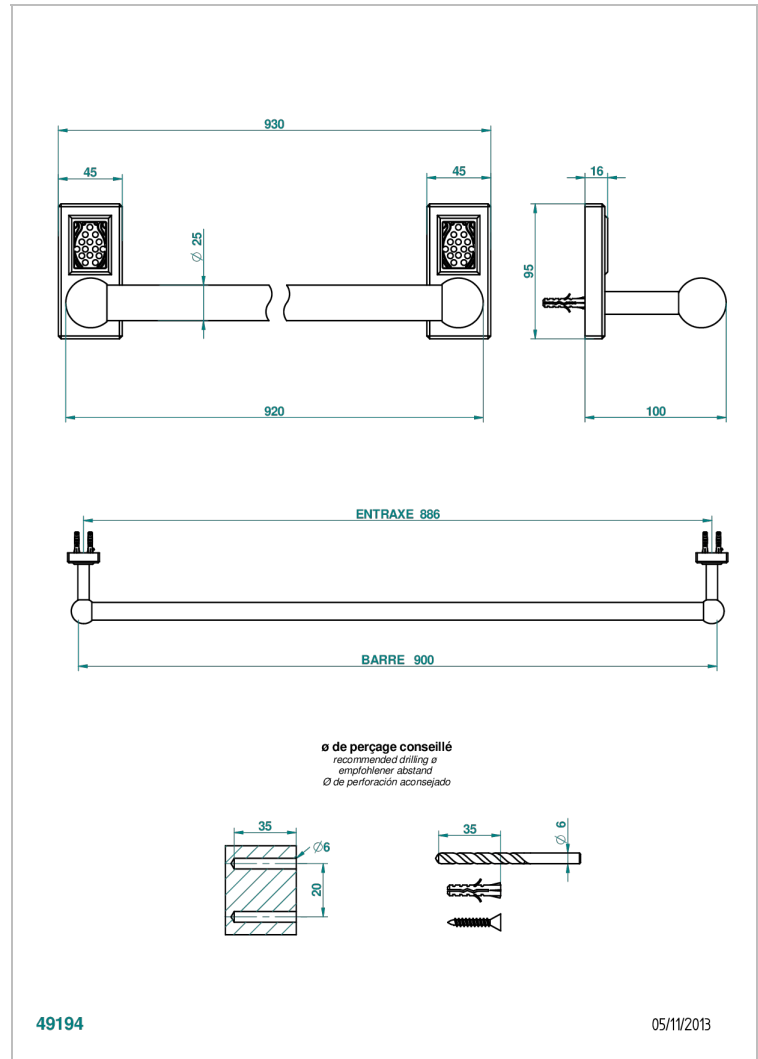

METROPOLIS, KRISTALL SCHWARZ

A2L-526

Badetuchstange 900 mm

THG[®]
PARIS

EIGENSCHAFTEN

- Métropolis, Kristall schwarz
- Badetuchstange 900 mm

VERFÜGBARE OBERFLÄCHEN

Altnickel - H28
Blassgold - F30
Blassgold matt unlackiert - F31
Chrom - A02
Chrom / gold - G02
Chrom matt - C02

Pvd messing - H49
Pvd messing matt - H50
Pvd nickel - H55
Pvd nickel matt - H56
Pvd umber - H66
Pvd umber matt - H67

Silbernickel - B01