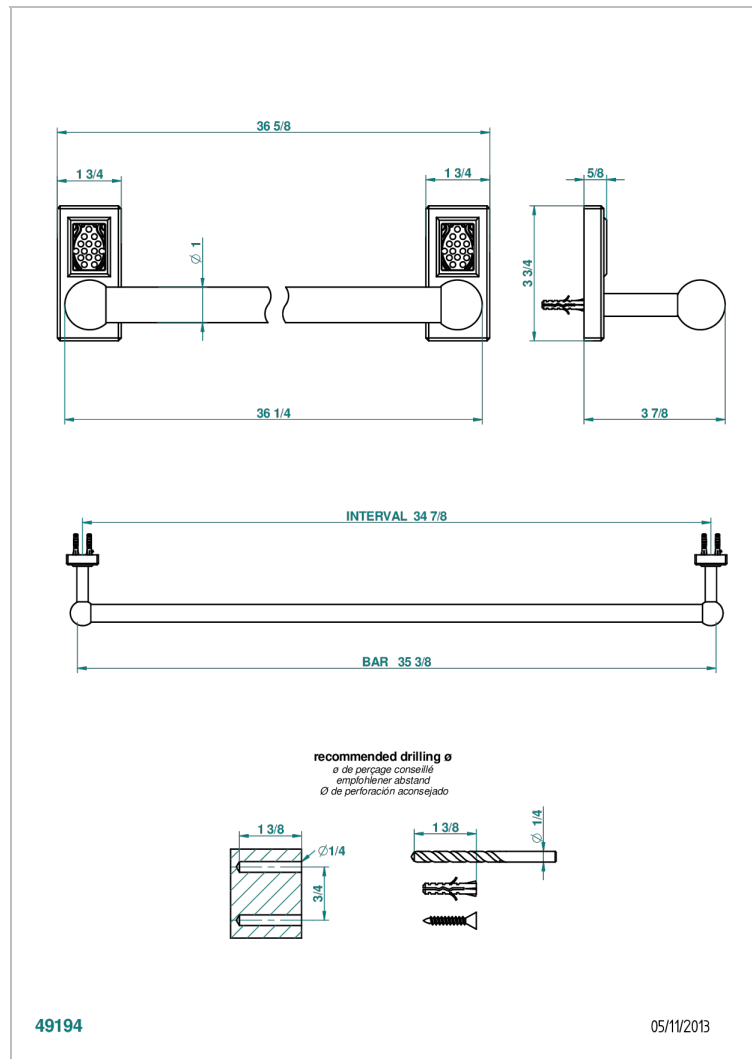

METROPOLIS С ЧЕРНЫМ ХРУСТАЛЕМ

A2L-526

Полотенцедержатель одинарный для ванной Д: 900 мм, диаметр : 25 мм

THG[®]
PARIS

ХАРАКТЕРИСТИКИ

- Metropolis с чёрным хрусталём
- Полотенцедержатель одинарный для ванной Д: 900 мм, диаметр : 25 мм