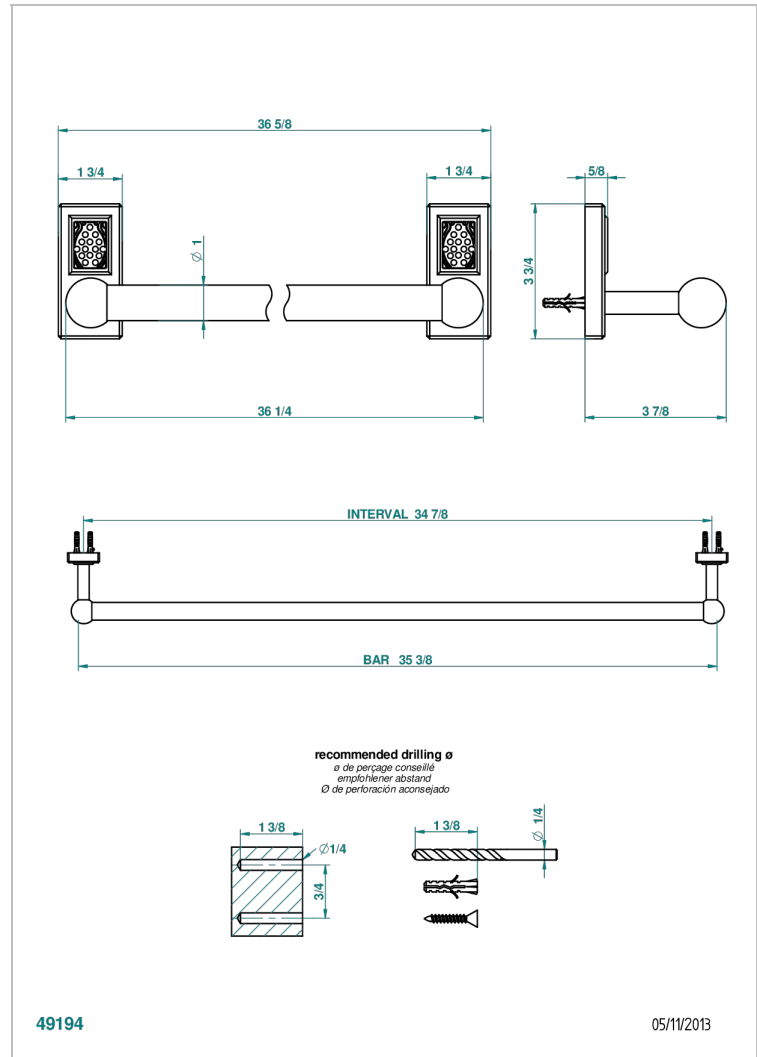

METROPOLIS CRISTAL NOIR

A2L-526

Porte-draps de bain 1 barre fixe lg 900 mm

THG[®]
PARIS

CARACTÉRISTIQUES

- Accessoire en laiton

FINITIONS DISPONIBLES

Chromé - A02
Chromé / doré - G02
Chromé mat - C02
Doré brillant - F01
Doré mat - F07
Nickel brillant - B01