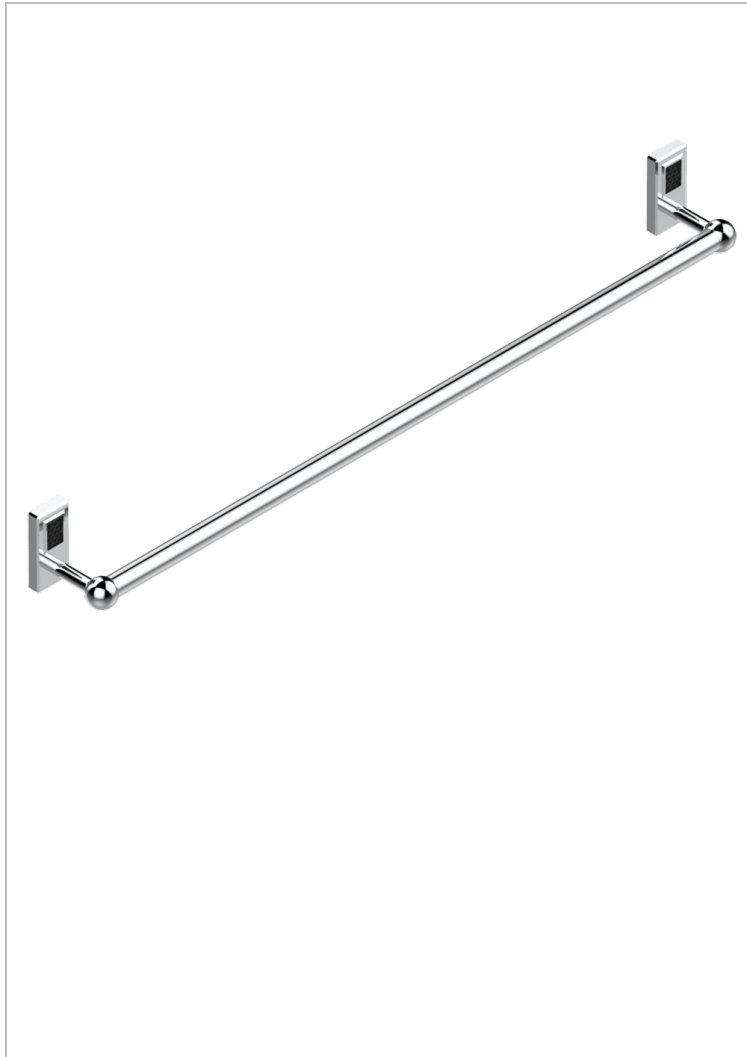

METROPOLIS CRISTAL NOIR

A2L-526

Porte-draps de bain 1 barre fixe lg 900 mm

THG[®]
PARIS

CARACTÉRISTIQUES

- Accessoire en laiton

FINITIONS DISPONIBLES

Chromé - A02
Chromé / doré - G02
Chromé mat - C02
Doré brillant - F01
Doré mat - F07
Nickel brillant - B01

Nickel mat - C01
Noir mat céramique - D30
Or pâle - F30
Or pâle mat - F31
Pvd blush - H62
Pvd blush mat - H60

Pvd couleur bronze brown - F33
Pvd couleur bronze brown - mat - F34
Pvd couleur doré - H52
Pvd couleur doré mat - H53
Pvd couleur laiton - H49
Pvd couleur laiton mat - H50

Pvd couleur nickel - H55
Pvd couleur nickel mat - H56
Pvd graphite - H64
Pvd graphite mat - H65
Pvd umber - H66
Pvd umber mat - H67

Vieux nickel - H28