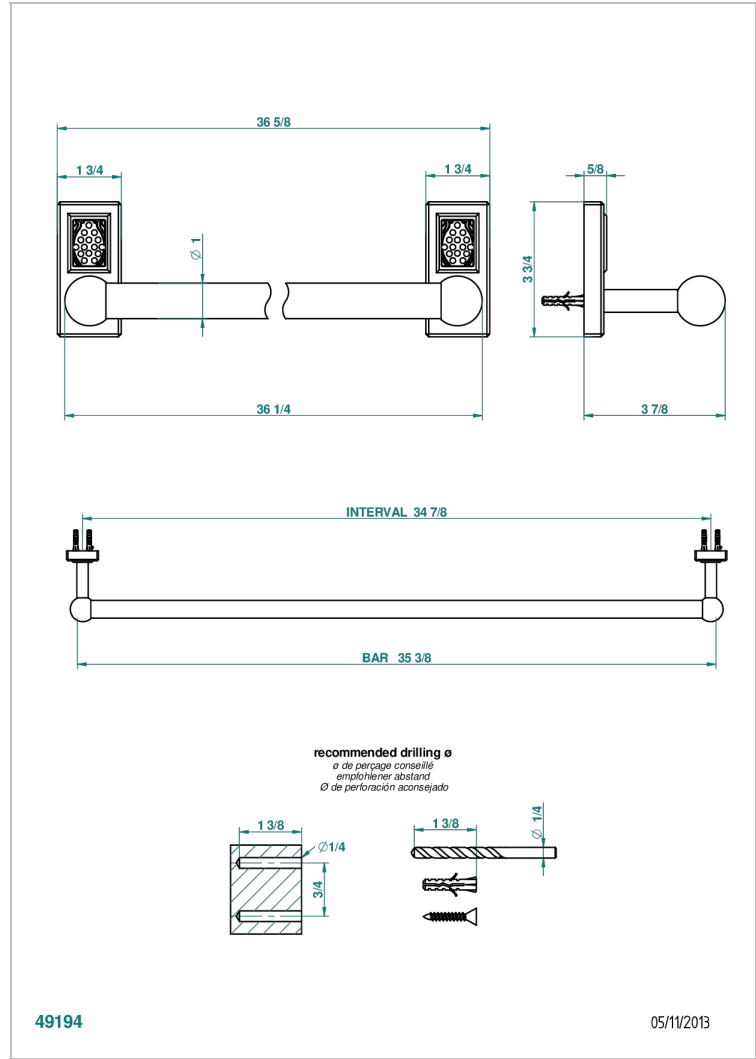

METROPOLIS CRISTAL NEGRO

A2L-526

Toallero lg 900 mm

THG[®]
PARIS

49194

05/11/2013

CARACTERÍSTICAS

- Métopolis cristal negro
- Toallero lg 900 mm